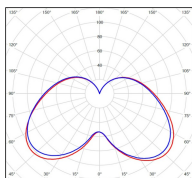

Avenue 3

catalogue 2020 p. 262

réf. 103025008

EAN. 3663660014731

Modèle 6

Données techniques

Tension nominale	200 à 240 - 50/60Hz
Plage de tension d'entrée	100 - 240 V AC
Driver output	-
Alimentation output	-
Classe	1
IP	44
IK	-
Diffuseur	PMMA opale
Paralume	-
Source	Module LED intégré
Température de couleur réelle	3000°K warm white
Flux total sortant	1727 lm
Consommation totale	35 W
Classe énergétique	A++ / A
Efficacité lumineuse	49
IRC	82
SDCM	-

Espacement
conseillé 7 m
(PMR Emoy - 20 lux)
Hauteur de placement 2,5 m
Largeur du placement 2,5 m

Optique	-
Dimmable	Non
Ta	-
Durée de vie LED	50000 h (L90/B50)
Plage de température ambiante	-10 ~50°C
UGR	-
ULR	-
Groupe de risque photobiologique	IEC/EN 62471
Distorsion harmonique THDI	-
Fixation	Oui
Détection	Non
Avec prise IP55	Non

Données logistiques

Dimensions du modèle	H.981 L.282 P.282
Poids net	7.620 Kg
Poids brut	9.950 Kg
Dimensions colis 1	H.340 L.340 P.1170

Certifications et garanties

CE	Oui
UL	Non
EAC	Oui
RoHS	Oui
ENEC	Non
Anti-corrosion	25 ans
Technique	5 ans
Electronique	5 ans