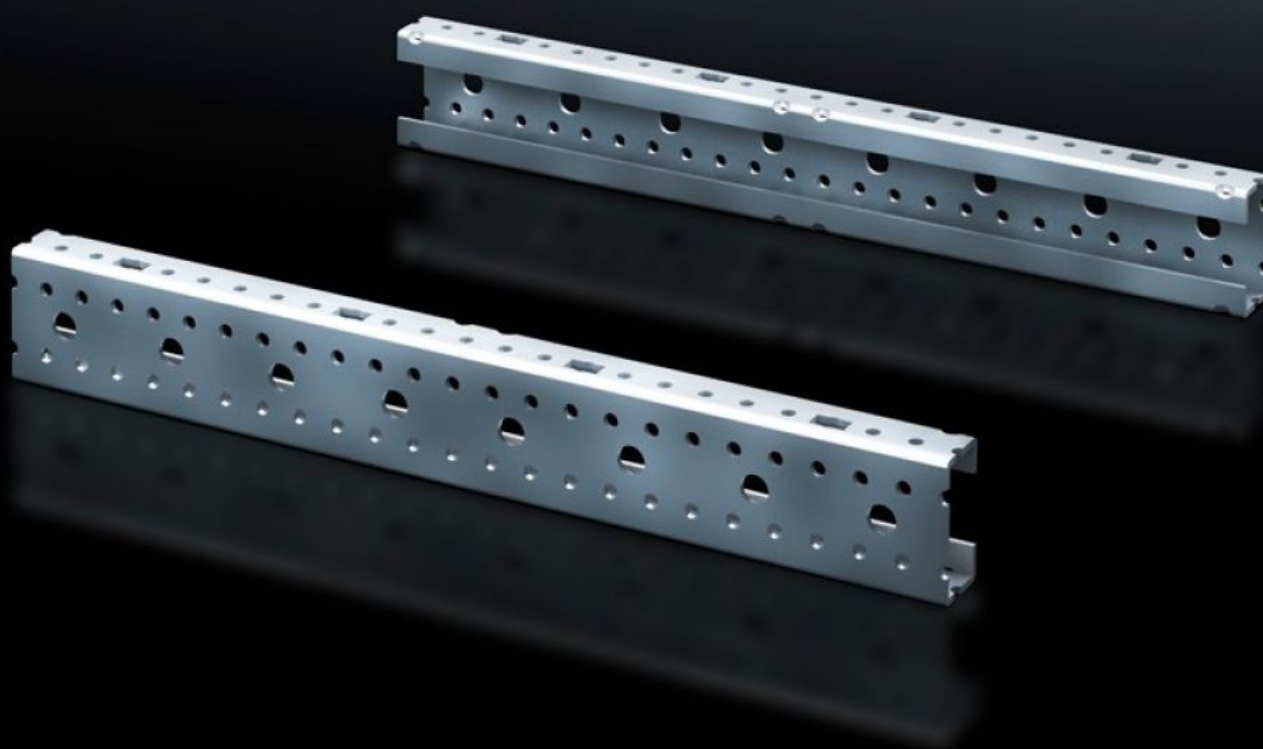

Rittal – The System.

Faster – better – everywhere.

SV 9666.707

Profilés de montage ISV

État: 27/05/2024 (La source: rittal.com/fr-fr)

ENCLOSURES

POWER DISTRIBUTION

CLIMATE CONTROL

IT INFRASTRUCTURE

SOFTWARE & SERVICES

FRIEDHELM LOH GROUP

SV 9666.707 - Profilés de montage ISV pour armoires VX

Pour le compartimentage vertical du cadre porteur dans les armoires électriques VX/TS/SE.

Caractéristiques

Référence	SV 9666.707
Description produit	Pour le compartimentage vertical du cadre porteur dans l'armoire.
Matériau	Tôle d'acier
Finition	Zinguée
Dimensions	Hauteur: 1.050 mm
Taille	Unités de hauteur (U) de 150 mm: 7
Unité d'emballage	2 p.
Poids/UE	2,46 kg
Numéro du tarif douanier	73269098
EAN	4028177691537
ETIM 7.0	EC001900
ECLASS 8.0	27400613