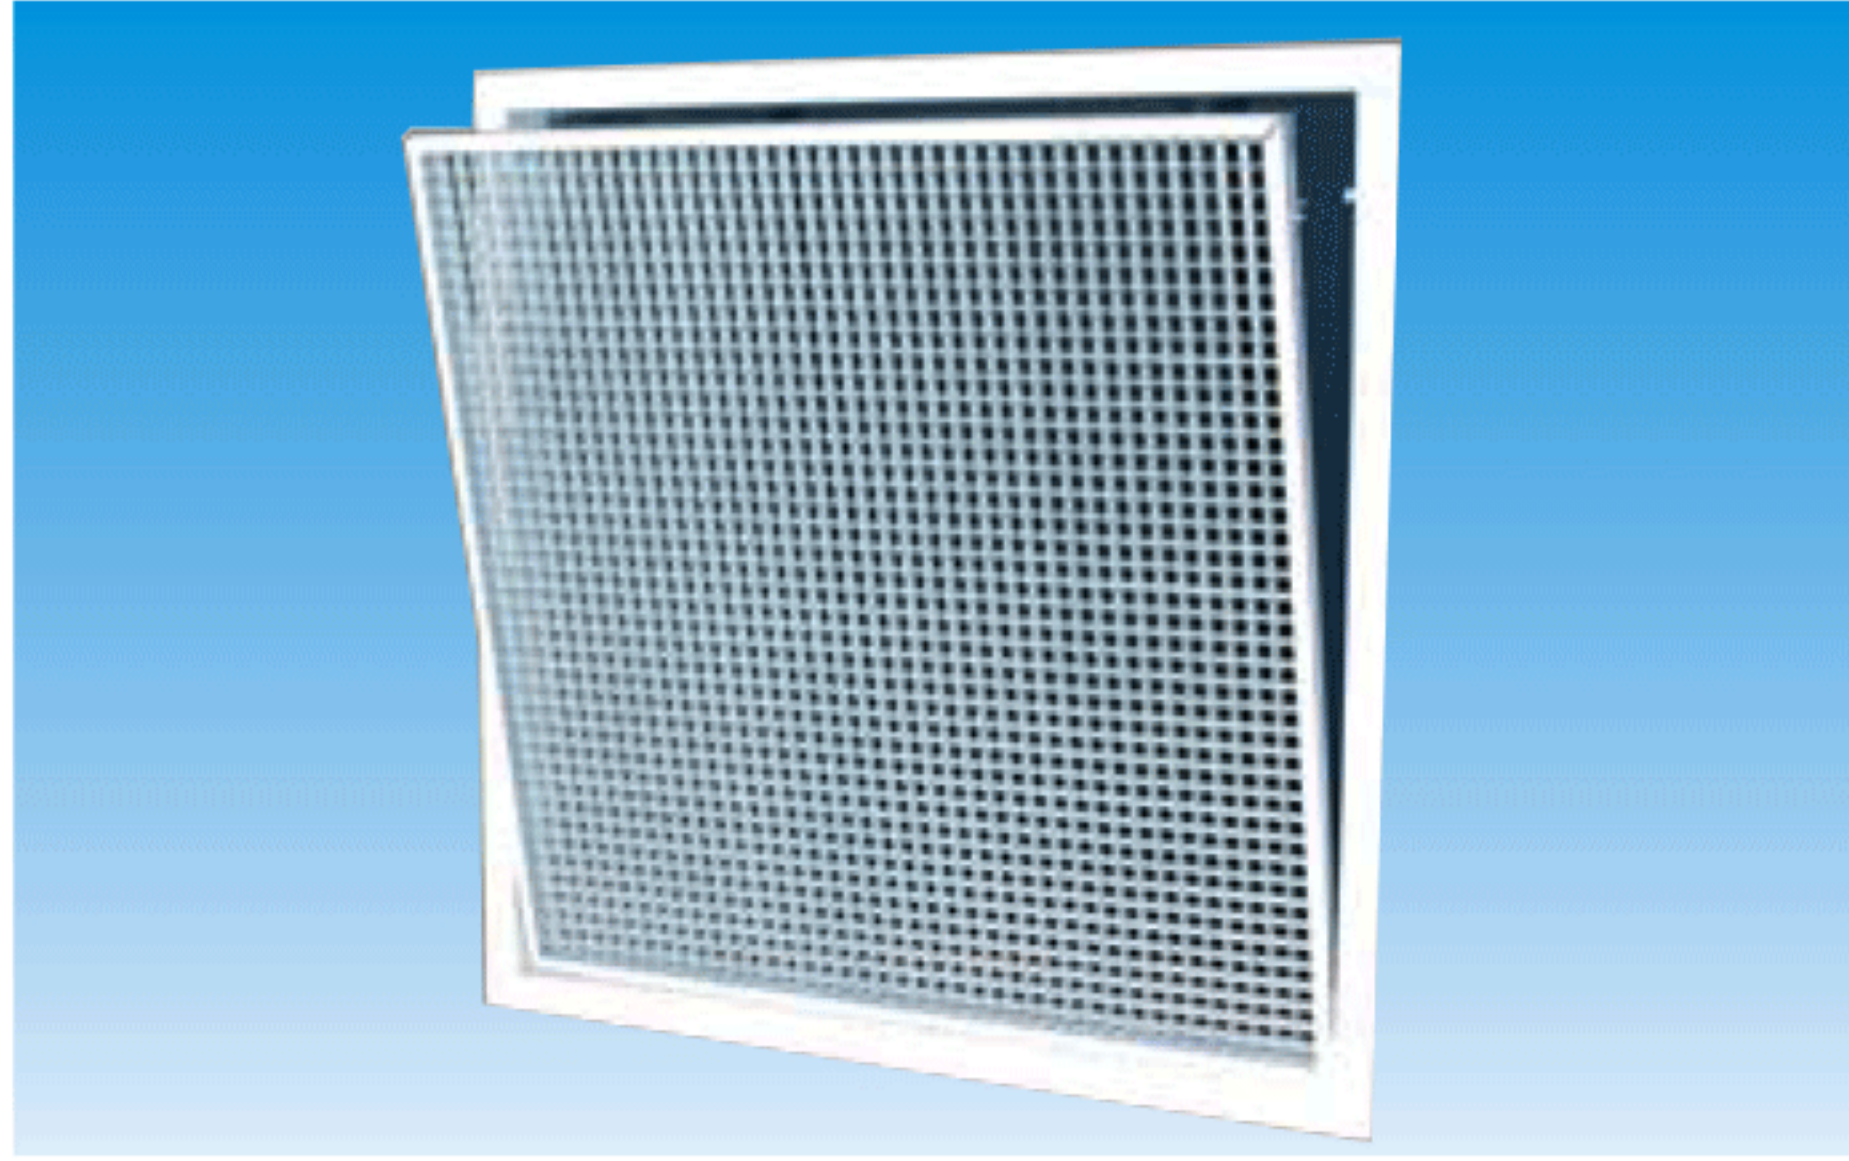

GRILLES DE REPRISE A MAILLES SPECIAL FAUX-PLAFOND

Série GRR et GRR/CD

Texte de prescription
à télécharger sur
www.unelvent.com

■ Les plus

- En remplacement d'une dalle normalisée 600x600 mm
- Grilles à mailles carrées
- Cadre et mailles en aluminium naturel
- Finition blanc RAL 9010
- Quadrillage 13 x 13 mm
- Faibles pertes de charge
- GRR-CD : maintien du cadre par clips

■ Applications

- Grilles de reprise destinées aux installations de ventilation et de climatisation
- Usage intérieur

■ Accessoires

- Registre de réglage
- Filtre EU3 85% gravimétrique
- Plénum à raccordement circulaire latéral

■ Caractéristiques techniques

Référence	Code	Description	Finition
GRR 600x600	879 646	Grille fixe	Blanc
GRR/CD 600x600	879 649	Grille basculante avec logement pour filtre	Blanc

■ Caractéristiques aérauliques et acoustiques