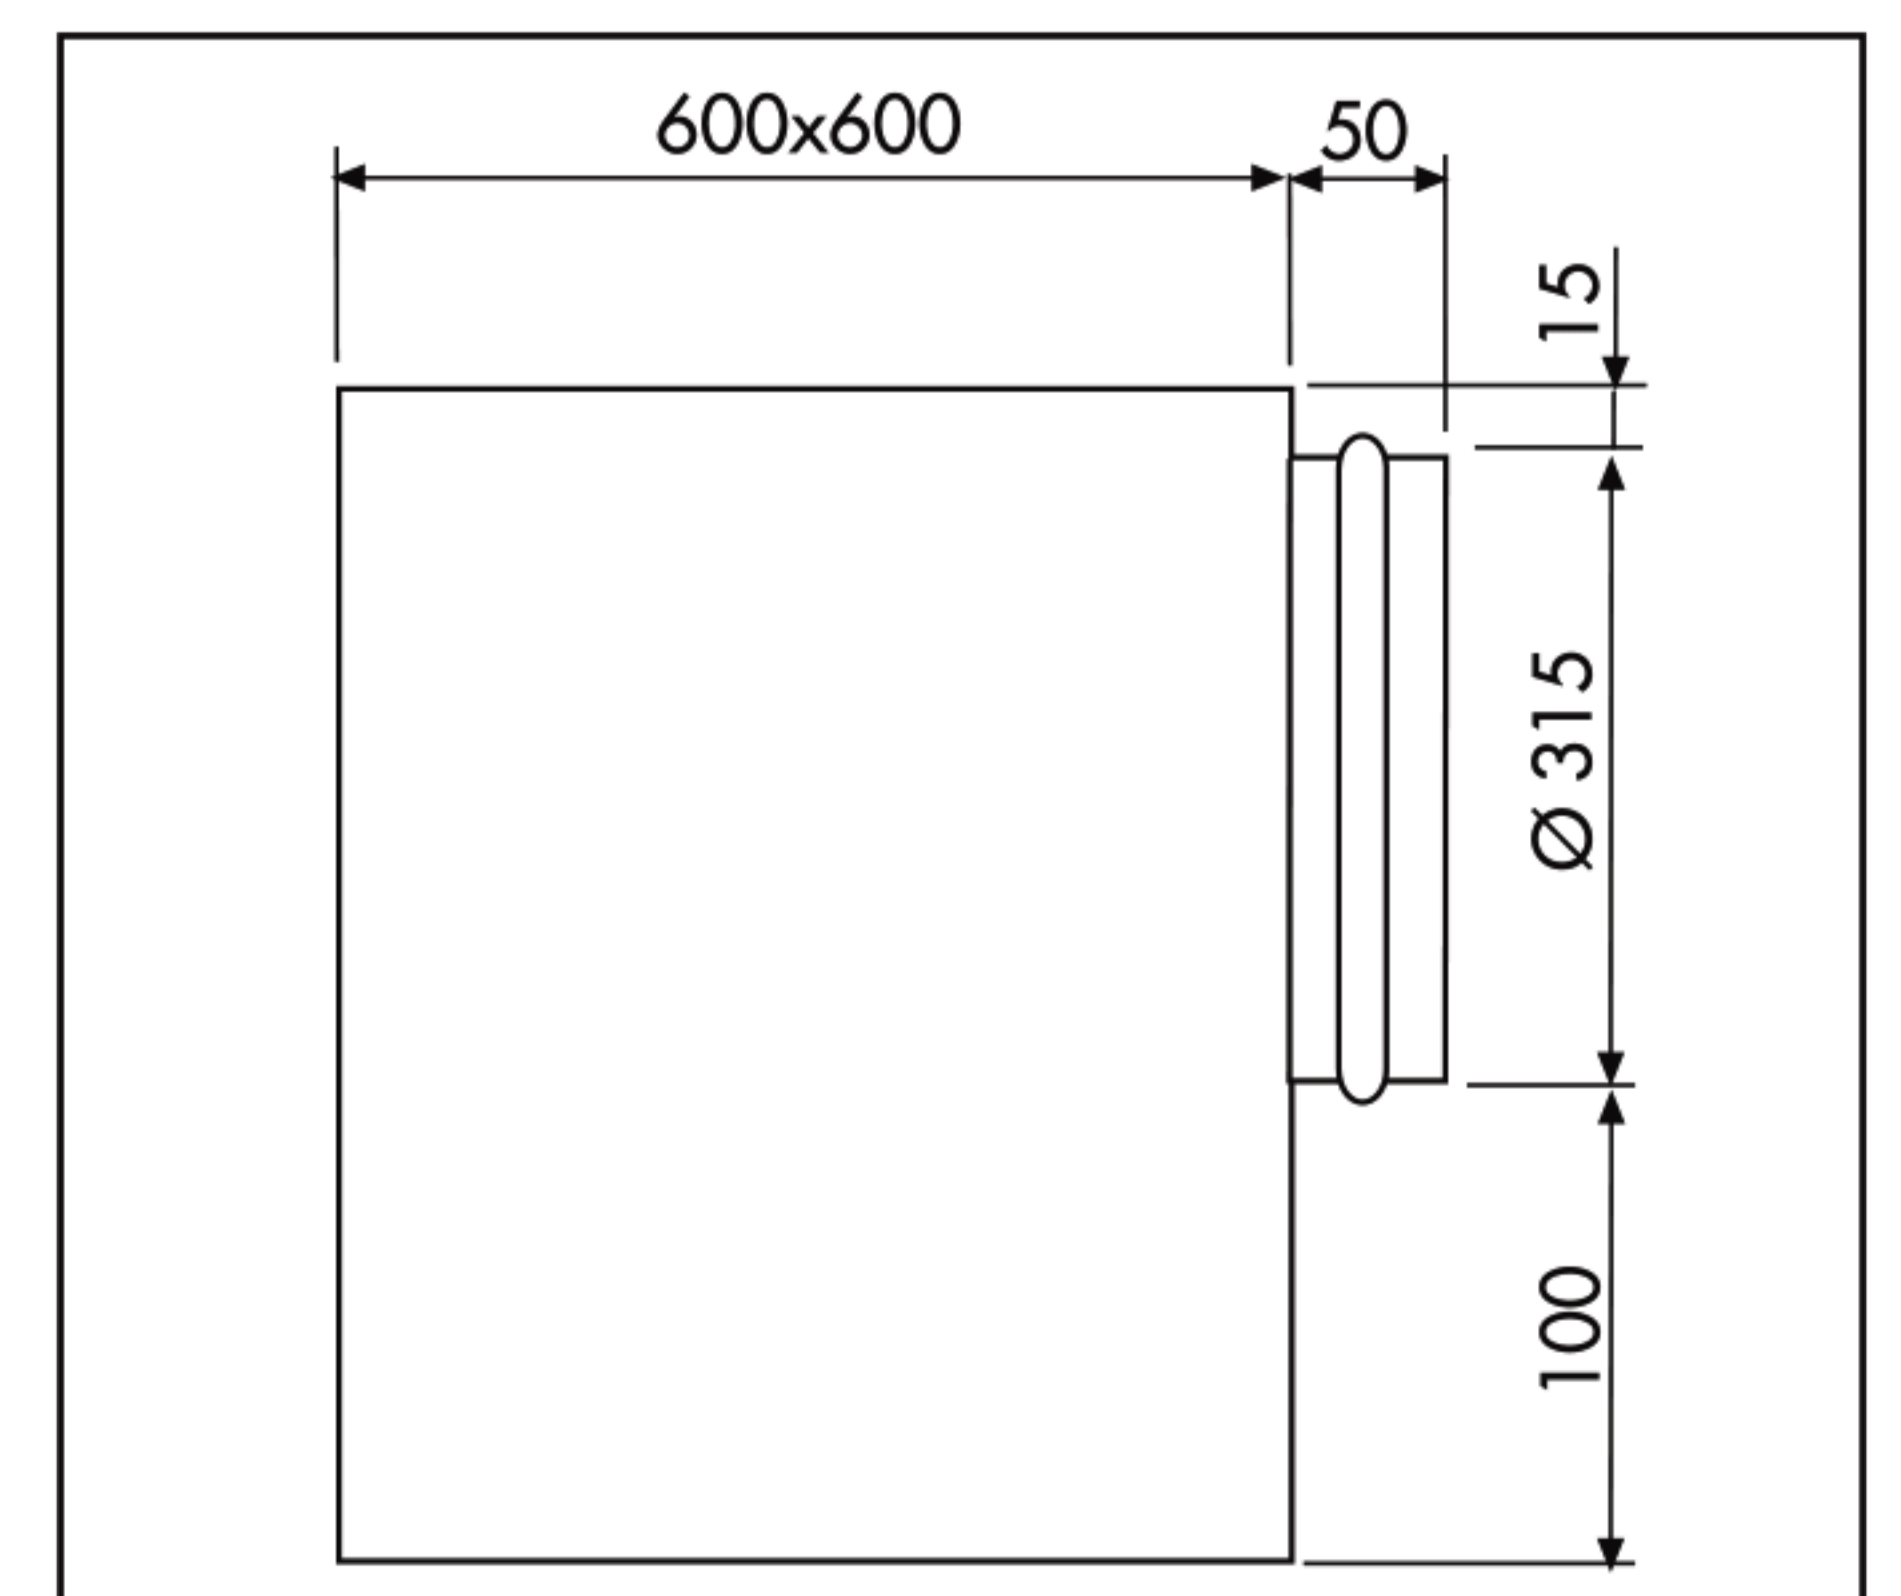

■ Caractéristiques techniques

Référence	Code	Description	Finition
GRR 600x600	879 646	Grille fixe	Blanc
GRR/CD 600x600	879 649	Grille basculante avec logement pour filtre	Blanc

■ Caractéristiques aérauliques et acoustiques

■ Dimensions (mm)

■ Registre pour GRR/CD et GRR

Référence	Code
REGISTRE GRR 600x600	872 796

■ Plénum pour GRR/CD et GRR

Référence	Code
PLENUM GRR 600x600	979 662

Autres dimensions et nombre de piquages : nous consulter