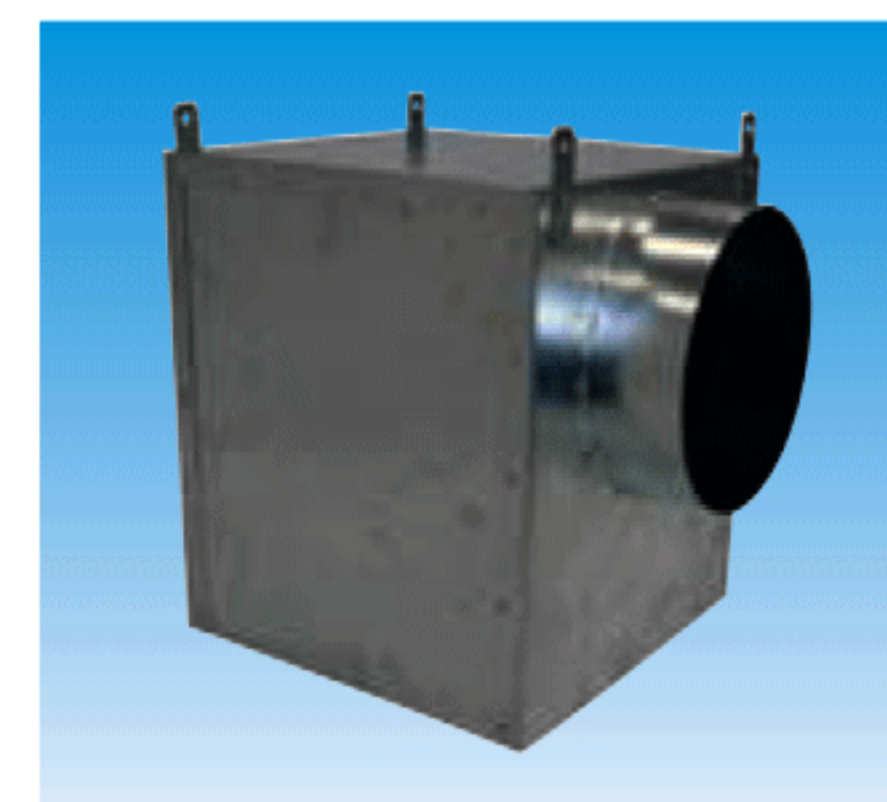

■ Plénum pour GRR/CD et GRR

Référence	Code
PLENUM GRR 600x600	979 662

Autres dimensions et nombre de piquages : nous consulter