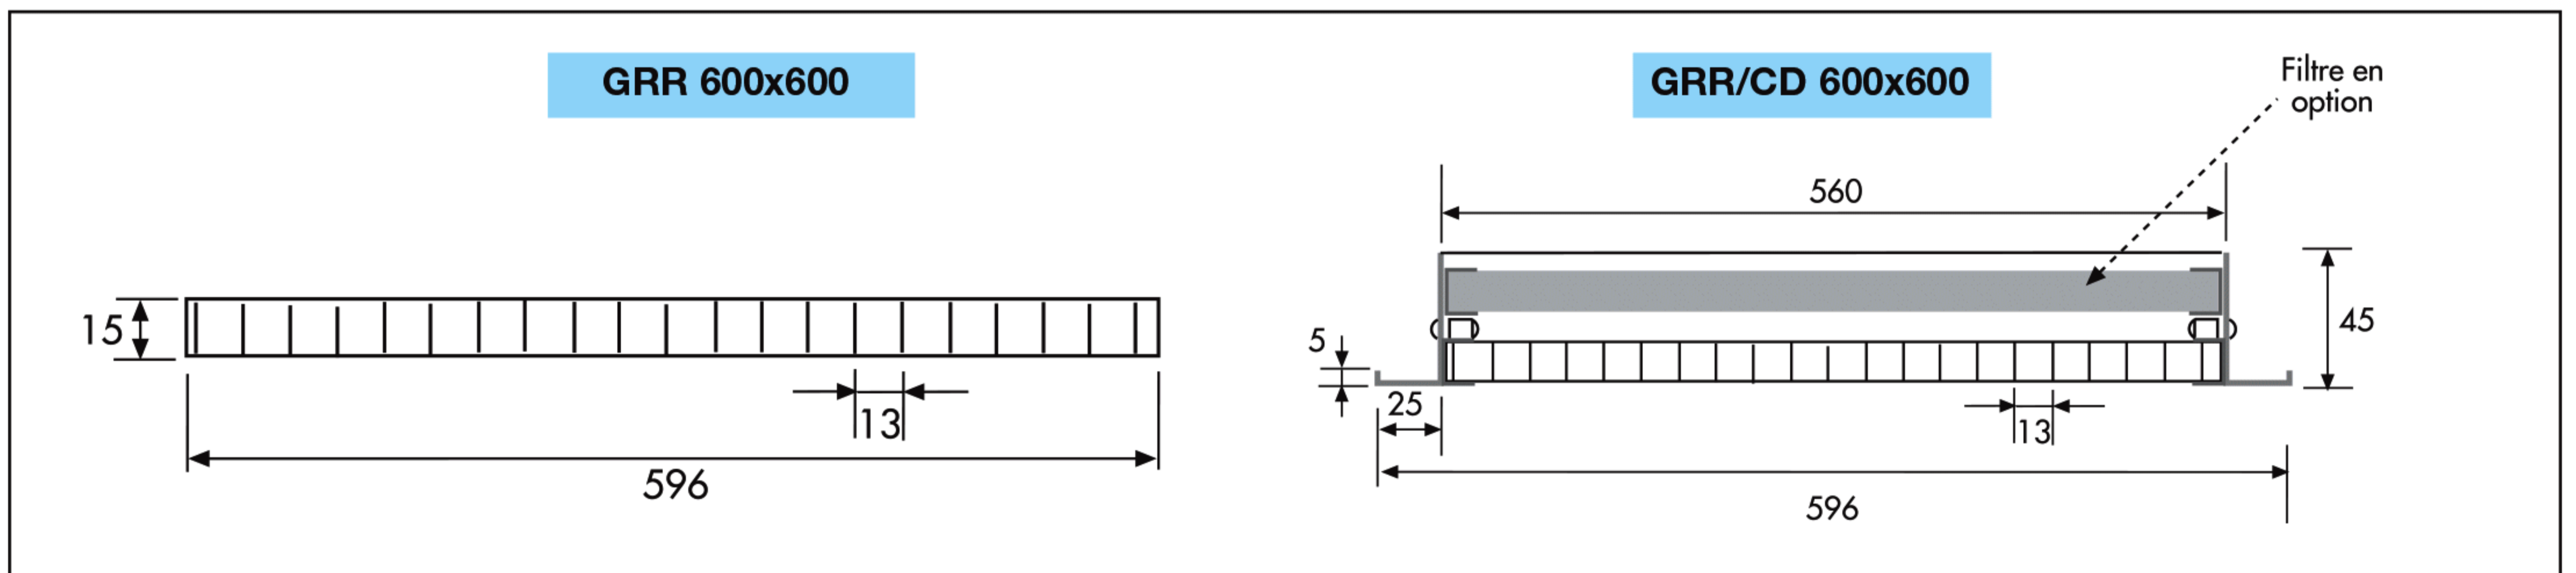

■ Dimensions (mm)

■ Registre pour GRR/CD et GRR

Référence	Code
REGISTRE GRR 600x600	872 796