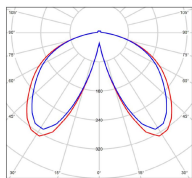

Avenue 3

catalogue 2020 p. 258

réf. 103118009

EAN. 3663660302746

Modèle 5

Données techniques

Tension nominale	230V AC
Plage de tension d'entrée	100 - 240 V AC
Driver output	-
Alimentation output	-
Classe	1
IP	44
IK	-
Diffuseur	Verre clair
Paralume	-
Source	Module LED intégré
Température de couleur réelle	3000°K warm white
Flux total sortant	3078 lm
Consommation totale	35 W
Classe énergétique	E (Source LED)
Efficacité lumineuse	88
IRC	82
SDCM	-
Espacement conseillé	20 m
(PMR Emoy - 20 lux)	
Hauteur de placement	2,5 m
Largeur du placement	2,5 m
Optique	-
Dimmable	Non
Ta	-
Durée de vie LED	50000 h (L90/B50)
Plage de température ambiante	-10 ~50°C
UGR	-
ULR	-
Groupe de risque photobiologique	IEC/EN 62471
Distorsion harmonique THDI	-
Fixation	Oui
Détection	Non
Avec prise IP55	Non

Données logistiques

Dimensions du modèle	H.874 L.282 P.282
Poids net	6.290 Kg
Poids brut	8.020 Kg
Dimensions colis 1	H.340 L.340 P.880

Certifications et garanties

CE	Oui
UL	Non
EAC	Oui
RoHS	Oui
ENEC	Non
Anti-corrosion	25 ans (sur Aluminium)
Technique	5 ans
Electronique	5 ans