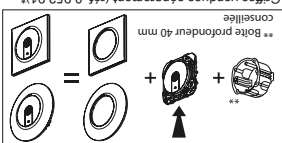

Made in France

* En rénovation : pour fixation du mécanisme dans une boîte sans vis.

** Boîte profondeur 40 mm conseillée

Blindage Classe A (4G protégé). Atténuation < 1 dB.

Pour fiche type "F" à visser. Compatible qualité UHD (4K).

Pro & Consumer Service
BP 30076 - 87002 LIMOGES CEDEX FRANCE
www.legrand.fr
Design and Quality by LEGRAND (France)

legrand®

legrand®

PRISE TELEVISION
Blanc

dooxie™