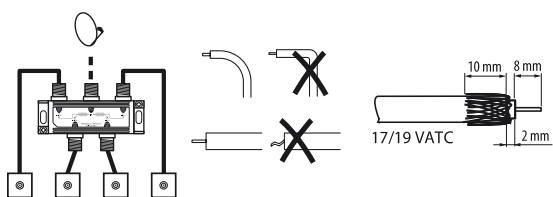

Utiliser un câble coaxial $\varnothing$ 5,5 à 7 mm - 75 Ω