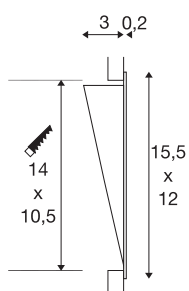

DOWNUNDER PUR 150

encastré mural intérieur, blanc, LED, 5,2W, 3000K

Encastré mural aluminium de la gamme LED DOWNUNDER. La LED de surface invisible émet une lumière indirecte sur la surface à éclairer. Cela permet par ex. un éclairage non éblouissant des chemins. L'encastré DOWNUNDER PUR 120 est disponible avec boîtier de coloris blanc. Une alimentation LED appropriée de 480mA est nécessaire au fonctionnement de l'encastré. Un cadre de montage est disponible en option pour le montage dans la maçonnerie. Ce luminaire comprend des modules à LED intégrés.

INFORMATIONS TECHNIQUES

Réf.	151952
Code IP	IP 20
Montage	Encastrement
Détails de montage	Applique
Courant / tension secondaire	500 mA
Classe de protection	III
Puissance en watts	5.2 W
Lumen	230 lm
Température de couleur	3000 Kelvin
Coloris	blanc
IRC	80
Données LXXBXX	L70B50
Durée de vie	30000 h
Répartition de l'intensité lumineuse	symétrique
Sortie lumineuse	direct
Risk Group	2
Largeur	12 cm
Hauteur	15.5 cm
Profondeur	3.2 cm
Poids net	0.242 kg
Poids brut	0.317 kg
Forme de découpe	carré

Longueur d'encastrement	14 cm
Largeur d'encastrement	10.5 cm
Profondeur d'encastrement	3.5 cm
Page du BIG WHITE	412