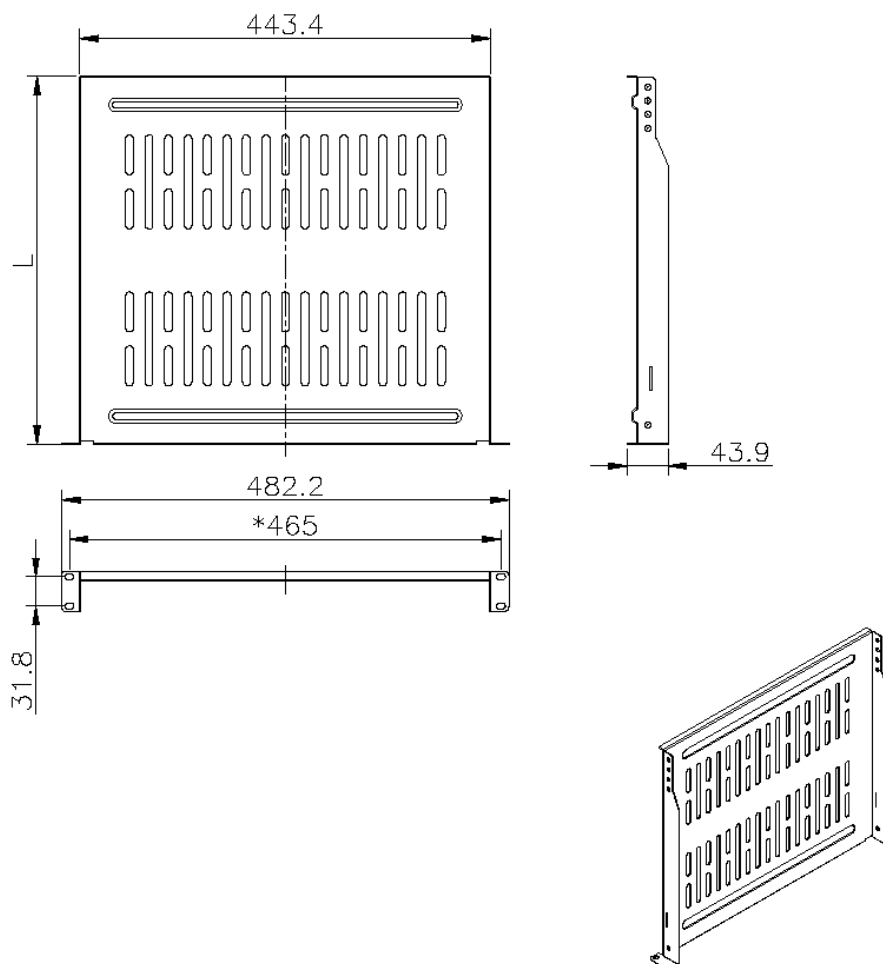

## Présentation du produit

Les étagères en porte-à-faux Environ peuvent servir à soutenir à la fois le matériel de données actif et non actif dans la baie qui n'est pas une baie 19 po montable. Ces étagères sont fixées à l'avant des montants 19 po à l'aide de matériel M6 et sont ventilées, ce qui permet à l'air de circuler autour du matériel.

Cette étagère est généralement déployée dans les baies murales mais peut aussi être utilisée dans les baies sur pied. La fixation universelle leur permet d'être utilisées dans une vaste gamme de baies. L'étagère permet de fixer le matériel dans des cas où un jeu de montants a déjà été utilisé pour le matériel existant.

## Caractéristiques du produit

Élément	Valeur
modèle	Cantilever shelf
largeur	475 (19")
hauteur	45 (1U)
profondeur	190 mm
capacité de charge max.	10 kg
matériau	métal
couleur	noir

## Dessin de produit