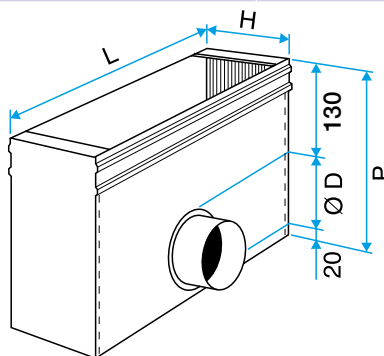

Neuf, Rénovation, Locaux tertiaires

Mise en oeuvre

- fixation non apparente de la grille grâce à des clips à friction.

Argumentaire référence

- Barres frontales fixes horizontales espacées de 13 mm, déflexion 0°.
- Finition aluminium anodisé, teinte naturelle satinée.
- Fixation non apparente par clips à friction.

Caractéristiques principales

- acier galvanisé,
- piquage sur le côté.

Données générales

Références	Matière de l'isolant
11053665	-

Données dimensionnelles

Références	H (mm)	L (mm)
11053665	100	400

Plénum ME F3