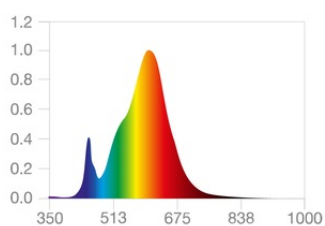

Données photométriques

Teinte de couleur (désignation)	RGBTW
Flux résiduel en fin de vie nomi	0.93
Ecart-type de correspondance de couleur	≤ 6 sdc
Flux lumineux nominale	470 lm
Flux lumineux	470 lm
Efficacité lumineuse	97 lm/W
Gamme de t° de couleur ajustables	2700...6500 K
Temp. de couleur	2700...6500 K
Ra Indice de rendu des couleurs	80
Indice du papillotement (PstLM)	<1.0
Indice de l'effet stroboscopique (SVM)	<0.4

Données techniques légères

Angle de rayonnement	320 °
Temps d'amorçage	0,5 s

DIMENSIONS ET POIDS

Poids du produit	36,00 g
Diamètre	60,00 mm
Diamètre maximum	60 mm
Longueur	105,00 mm
Largeur (y compris les luminaires ronds)	60.00 mm
Hauteur (luminaires cycliques inclus)	60.00 mm
Forme de l'ébauche [PICOS]	A60