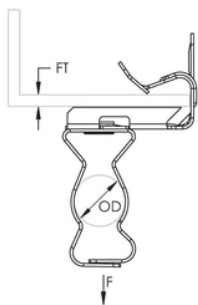

ATTACHE DE CONDUIT/TUYAU POUR-BRIDE-EM-M, ACIER RESSORT, NVENT CADDY ARMOUR, 18–30 MM OD, 14–20 MM REBORD

CATALOG NUMBER

812EM912

CERTIFICATIONS

FEATURES

Soutient le conduit/tuyau ou le câble depuis les brides de la poutre

Snap close clip pivots a full 360°

Ne nécessite qu'un marteau pour l'installation

CARACTÉRISTIQUES DU PRODUIT

Article Number: 160140

Material: Acier à ressort

Finish: nVent CADDY Armour

Outer Diameter: 18 – 30 mm

Flange Thickness: 14 – 20 mm

Static Load: 330 N

DIAGRAMS

AVERTISSEMENT

Les produits nVent doivent être installés et utilisés conformément aux consignes figurant dans les fiches d'instructions et les documents de formation des produits nVent. Les fiches d'instructions sont disponibles à l'adresse suivante: www.nvent.com et auprès de votre représentant du service client nVent. Une mauvaise installation, une utilisation incorrecte, une application erronée ou toute autre forme de non-respect scrupuleux des instructions et avertissements de nVent peuvent entraîner un dysfonctionnement du produit, des dommages matériels, des lésions corporelles graves et le décès et/ou annuler votre garantie.