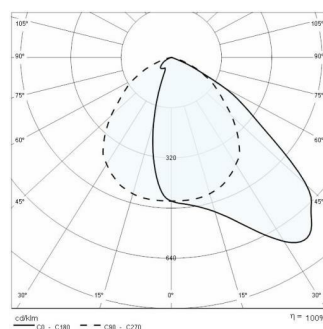

DONNEES TECHNIQUES