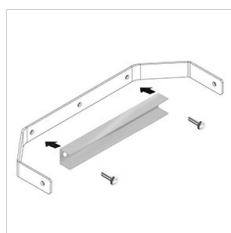

Description

- Projecteur LED pour installation aussi bien à l'intérieur qu'à l'extérieur, composé de:
- Corps en aluminium moulé sous pression peint par poudre polyester après traitement de conversion chimique de la surface
 - Vitre en verre plat extra clair trempé securit
 - Réflecteur asymétrique à très hautes performances en aluminium brillant 99,99%, anodisé et sans iridescence
 - Joint en silicone antivieillessement
 - Presse-étoupe à amarrage M20x1,5 pour câbles Ø 10 à Ø 14 mm
 - Visserie extérieure en acier inoxydable
 - Clips imperdables en aluminium avec ressort inox
 - Étrier en acier peint par poudre polyester après cataphorèse
 - Versions standard disponibles avec ballast électronique gradable
 - Versions avec LED 3000 K ou 5000 K disponibles sur demande

DONNEES TECHNIQUES

Dessin technique

GUELL 3

14454520
A0674/A Pare-lumière GUELL 3
Asymétrique

14452894
A0666 Visière GUELL 3
GRIS ALUMINIUM

14452994
A0667 Verre soft GUELL 3
GRIS ALUMINIUM

14452702
A0665 Grille de protection GUELL 3

14453994
A0672/1000 Support mural de
1000 mm GUELL 3
GRIS ALUMINIUM

14453794
A0671/1 Support tête de poteau
simple GUELL3 pour poteaux Ø 60-
76 mm
GRIS ALUMINIUM

14453894
A0671/2 Support tête de poteau
double GUELL 3 pour poteaux Ø 60-
76 mm
GRIS ALUMINIUM