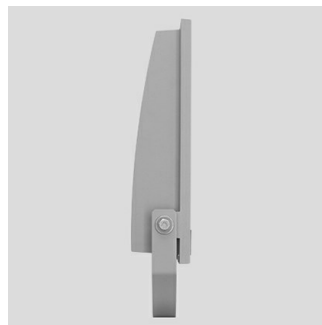

GUELL 3 A/W

| | |
|------------------------------------|--------------------------------|
| Code | 06171094 |
| Douille: | LED |
| Source lumineuse: | LED |
| Puissance (W): | 317W |
| Couleur / RAL: | GRIS ALUMINIUM |
| Insulation class: | I |
| Degree of protection: | IP 66 |
| Kelvin: | 4000 |
| Power factor: | cosφ ≥ 0,9 |
| Optique: | OPTIQUE ASYMETRIQUE DIFFUSANTE |
| Flux nominal: | 42280 lm |
| Flux réel: | 31793 lm |
| Durée de vie: | 130000 h |
| Percent lumen depreciation: | L70 |

Description

- Projecteur LED pour installation aussi bien à l'intérieur qu'à l'extérieur, composé de:
- Corps en aluminium moulé sous pression peint par poudre polyester après traitement de conversion chimique de la surface
 - Vitre en verre plat extra clair trempé securit
 - Réflecteur asymétrique à très hautes performances en aluminium brillant 99,99%, anodisé et sans iridescence
 - Joint en silicone antivieillessement
 - Presse-étoupe à amarrage M20x1,5 pour câbles Ø 10 à Ø 14 mm
 - Visserie extérieure en acier inoxydable
 - Clips imperdables en aluminium avec ressort inox
 - Étrier en acier peint par poudre polyester après cataphorèse
 - Versions standard disponibles avec ballast électronique gradable
 - Versions avec LED 3000 K ou 5000 K disponibles sur demande

DONNEES TECHNIQUES

Dessin technique

GUELL 3

14454520
A0674/A Pare-lumière GUELL 3
Asymétrique

14452894
A0666 Visière GUELL 3
GRIS ALUMINIUM

14452994
A0667 Verre soft GUELL 3
GRIS ALUMINIUM

14452702
A0665 Grille de protection GUELL 3

14453994
A0672/1000 Support mural de
1000 mm GUELL 3
GRIS ALUMINIUM

14453794
A0671/1 Support tête de poteau
simple GUELL3 pour poteaux Ø 60-
76 mm
GRIS ALUMINIUM

14453894
A0671/2 Support tête de poteau
double GUELL 3 pour poteaux Ø 60-
76 mm
GRIS ALUMINIUM