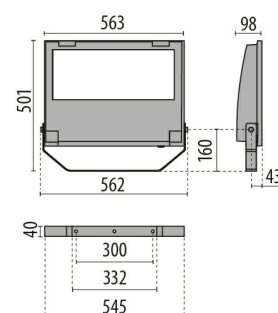

Dessin technique