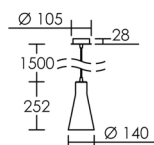

DIANA 1 Ø14

Patère acier chromé/1 verre opale.
Câble longueur 1,5 m.

 QA60

 230V IP20 IK02 850°

P (w)	Douille	Verre (cm)	Code sans lampe
46	E27	14	4175

Verre de rechange Ø14 cm, code **1271**.
Ø23 cm, code **1273**.

DIANA 1 Ø23

Patère acier chromé/1 verre opale.
Câble longueur 1,5 m.

 QA60

 230V IP20 IK02 850°

P (w)	Douille	Verre (cm)	Code sans lampe
57	E27	23	4176

Verre de rechange Ø14 cm, code **1271**.
Ø23 cm, code **1273**.