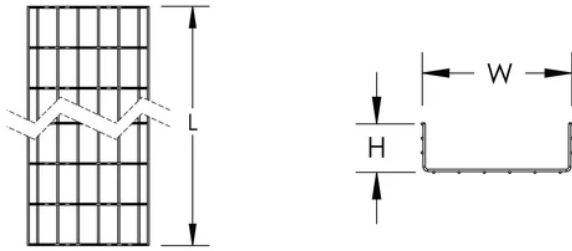

Width: 600-mm

Unit Weight: 10,65-kg

DIAGRAMS

AVERTISSEMENT

Les produits nVent doivent être installés et utilisés conformément aux consignes figurant dans les fiches d'instructions et les documents de formation des produits nVent. Les fiches d'instructions sont disponibles à l'adresse suivante: www.nvent.com et auprès de votre représentant du service client nVent. Une mauvaise installation, une utilisation incorrecte, une application erronée ou toute autre forme de non-respect scrupuleux des instructions et avertissements de nVent peuvent entraîner un dysfonctionnement du produit, des dommages matériels, des lésions corporelles graves et le décès et/ou annuler votre garantie.

Amérique du Nord

+1.800.753.9221

Option 1 – Customer Care

Option 2 – Technical Support

Europe

Netherlands:

+31 800-0200135

France:

+33 800 901 793

Europe

Germany:

800 1890272

Other Countries:

+31 13 5835404

APAC

Shanghai:

+ 86 21 2412 1618/19

Sydney:

+61 2 9751 8500

Our powerful portfolio of brands:
nVent.com CADDY ERICO HOFFMAN RAYCHEM SCHROFF
TRACER

© 2023 nVent. All nVent marks and logos are owned or licensed by nVent Services GmbH or its affiliates. All other trademarks are the property of their respective owners.

nVent reserves the right to change specifications without notice.