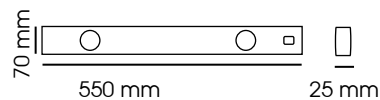

JUNE 1

Réglette LED

CODE 0416 - 0417

Descriptif :

- Réglette LED
- Avec interrupteur ON/OFF
- Mise en série jusqu'à 6 réglettes

Accessoires inclus :

- Câble d'alimentation : 1,80 m
- Câble d'interconnexion : 0,15 m
- Accessoires de fixation

CODE	Flux LED	Puissance	T° Couleur	Angle Faisceau	Durée de vie	Coloris
0416	540 lm	2x3 W	4000 K	110	30000 h	blanc
0417	540 lm	2x3 W	4000 K	110	30000 h	argent

230V~
50/60Hz

IP20

A++ A+ A