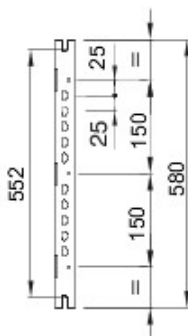

Accessoires et compléments techniques pour coffrets d'automatisation et de distribution série 46.

Montage	Rapide Fast & Easy	Hauteur	1 et 2 modules
Pour coffrets LxH (mm)	405x650/515x650	Adapté pour	46QP - 46QM - 46QX
Electrocod	0303		

DIMENSIONS

GEWISS S.A.S. 1, Rue du Rio Salado 91940
Les Ulis Cedex
Tel : +33 1 64 86 80 80

www.gewiss.com
www.gewiss@gewiss.fr
Dernière mise à jour 21/02/2020

Les caractéristiques, dimensions, dessins et images sont communiqués à titre purement informatif et peuvent faire l'objet de modification sans aucun préavis