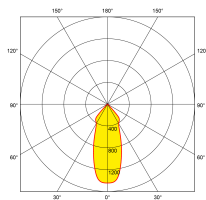

Courbe polaire