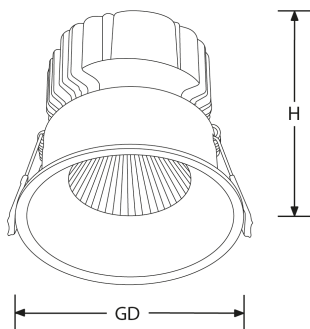

Schéma

Courbe polaire

Couleur

Matt White

Caractéristiques & Avantages

- Spot encastré LED intégrée au design épuré et élégant
- IRC90 pour un meilleur rendu des couleurs
- Efficacité jusqu'à 80lm/W
- Indice de protection IP44
- Angle de faisceau de 45° pour une large diffusion de la lumière, même sous plafond de grande hauteur
- Driver LED Triac gradable déporté
- Finition blanc mat
- Garantie 5 ans

Caractéristiques produit:

Technologie:	LED
Type de tension d'entrée:	220~240V AC
Température min:	-20
Diamètre d'encastrement Max. (mm):	95
Réglage positionnel:	Fixe
Smart? :	Non
H (mm):	90
Indice IP:	IP44
Protection acoustique:	No
Composition de l'optique:	Polycarbonate
SDCM:	5
Dépréciation lum. à L80 :	B50
Durée de vie à L70 (h) :	50000

Nombre de LEDs:	1
Facteur de puissance:	0.85
Diamètre d'encastrement Min. (mm):	90
Température max:	45°C
Distribution lumineuse:	Direct
OD (mm):	98
IRC:	90
Indice IK:	IK02
Composition:	Aluminium
Culot:	Aucun
Durée de vie à L80 (h) :	50000
Dépréciation lumineuse :	L80

Certificat: