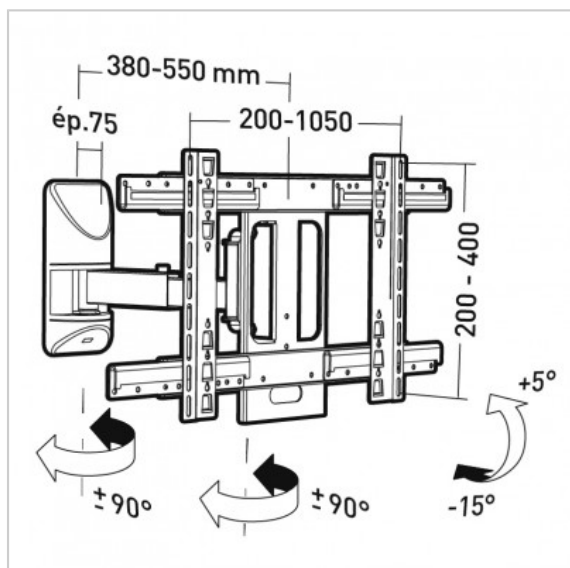

FICHE TECHNIQUE

Fonction	Inclinable et orientable
Taille écran maxi	40"-75"
Poids maxi (en kg)	60
VESA	200>800x400
Inclinaison	-15°/+5°
Orientation	+/- 90°
Matériau	Acier
Finition	peinture époxy noire
Niveau à bulle intégré	Non
Visserie Support / Ecran fournie	Oui
Visserie Mur / Support fournie	Oui pour murs pleins
Produit livré monté	Non
Temps de montage (min)	20
Personne(s) pour montage	1