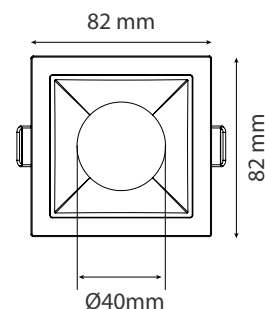

## ECLAT CCT II COLLERETTE - CARRÉ/CARRÉ BASSE LUMINANCE POUR SPOT ECLAT CCT II

Ref. 100295

Produit : Collettere carré/carré basse luminance

Finition : Extérieur noir / Intérieur doré

**Orientable : Non**

Dimensions (L x l x H) : 82 x 82 x 29 mm

Dimensions de perçage (L x l) : 68 x 68 mm

Fixation plafond : Ailettes sur ressorts

Emballage : Boîte

EAN : 3701124431172

### Dimensions