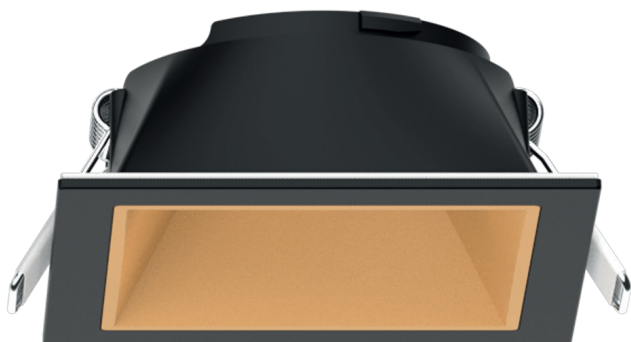

## ECLAT CCT II COLLERETTE - CARRÉ/CARRÉ BASSE LUMINANCE POUR SPOT ECLAT CCT II

Ref. 100295

Produit : Collettere carré/carré basse luminance

Finition : Extérieur noir / Intérieur doré

**Orientable : Non**

Dimensions (L x l x H) : 82 x 82 x 29 mm

Dimensions de perçage (L x l) : 68 x 68 mm

Fixation plafond : Ailettes sur ressorts

Emballage : Boîte

EAN : 3701124431172