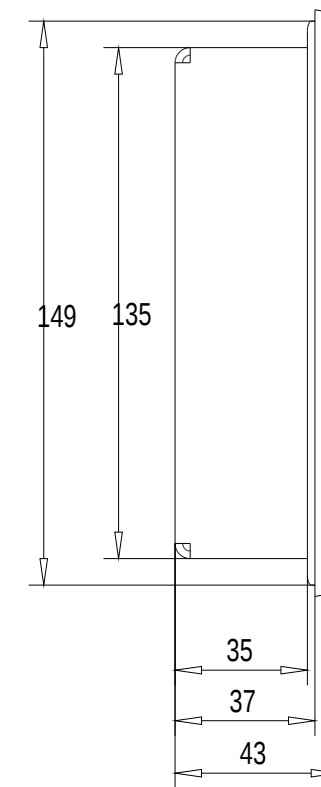

Unten / Bottom

Rechts / Right

Vorne / Front

Links / Left

Hinten / Back

Oben / Top

Alle Bemessungswerte sind in Millimeter (mm) angegeben.
All dimensions are in millimeters (mm).

SIEMENS	6AV36883EH470AX0_001	
	Format / Size: DIN A2	Maßstab / Scale: 1:2