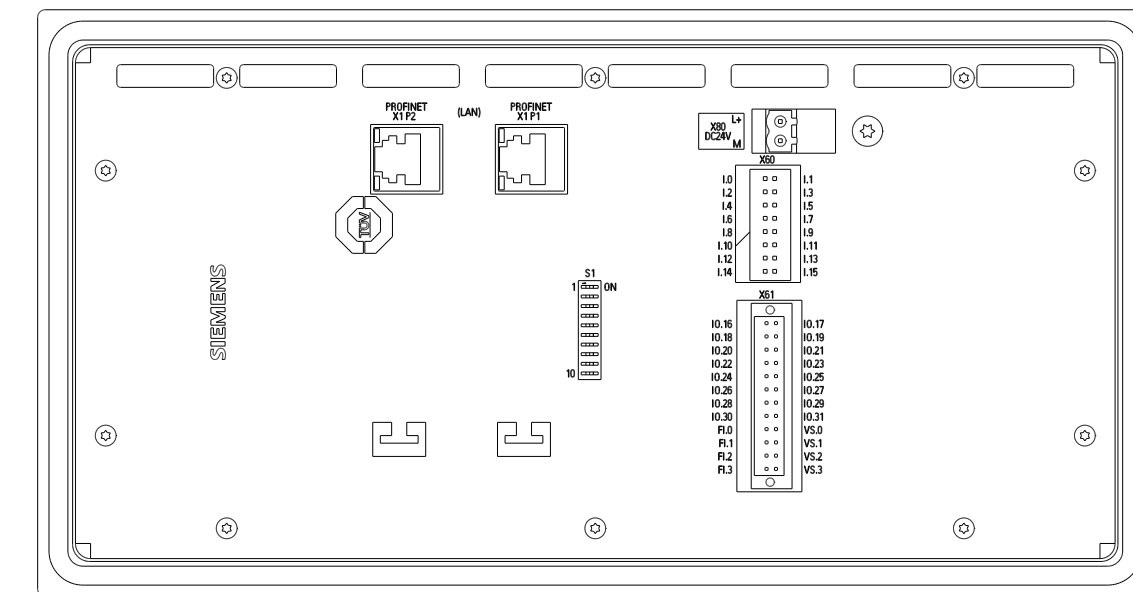

Unten / Bottom

Rechts / Right

Vorne / Front

Links / Left

Hinten / Back

Oben / Top

Alle Bemessungswerte sind in Millimeter (mm) angegeben.
All dimensions are in millimeters (mm).

SIEMENS	6AV36883EH470AX0_001	
	Format / Size: DIN A2	Maßstab / Scale: 1:2