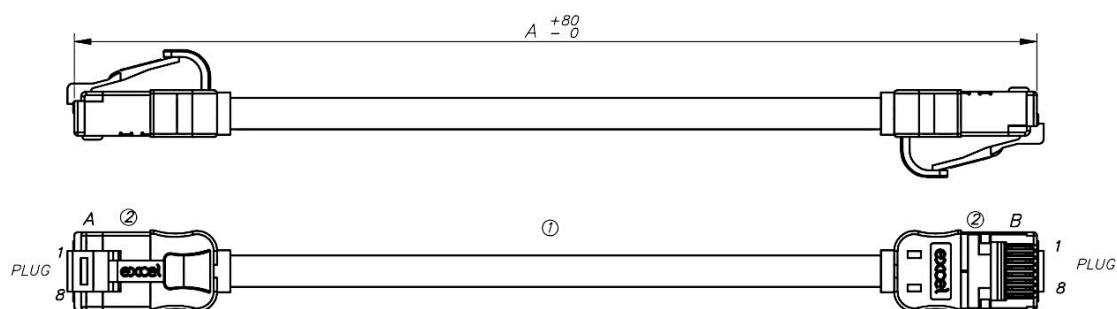

Cordon de brassage Mini Excel Cat6A 28AWG LSOH 3 m Noir

excel
without compromise.

Référence du produit: 103-283

douille de protection contre le ployage	injecté
protection du levier d'arrêt	non
couleur de la douille de protection contre le ployage	noir
finition ignifugée	oui
construction de câbles	1x4
dimension AWG	28
brochage	1:1

Dessin de produit

Normes applicables

Norme applicable	Détail
ISO/IEC 11801:2017	Technologie de l'information - Câblage générique pour les locaux des clients : Partie 1 Exigences générales
EN 50173-2:2018	Technologie de l'information - Systèmes de câblage générique - Exigences générales
ANSI/TIA 568-D	Normes de câblage et de composants de câblage de télécommunications à paire torsadée équilibrée
IEC 61156-6:2020	Câbles multicœurs et à paires/cuadruples symétriques pour les communications numériques - Partie 6 : Câbles à paires/cuadruples symétriques avec caractéristiques de transmission jusqu'à 1000 MHz - Câblage de la zone de travail - Spécification par section
IEC 60332-1-2:2004	Tests sur les câbles électriques et à fibres optiques en conditions d'incendie. Test de propagation de flamme verticale pour un fil ou un câble isolé unique. Procédure pour une flamme pré-mélangée de 1 kW
IEC 61034-2:2005+A1:2013	Mesure de la densité de fumée des câbles brûlant dans