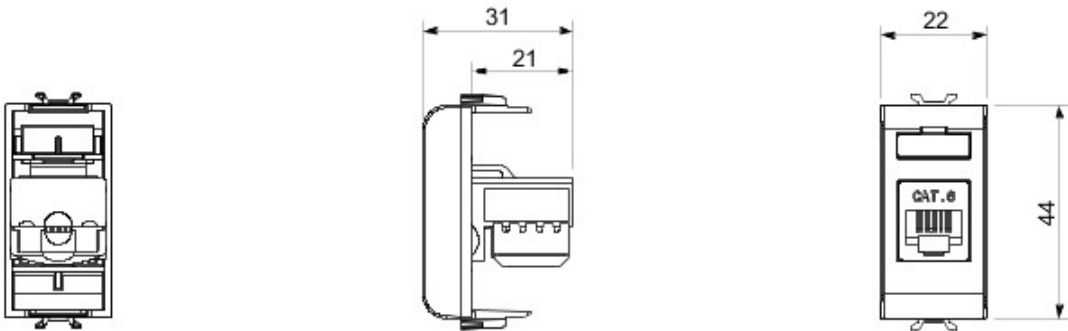

Vaste gamme d'interrupteurs, prises de courant (conformes aux normes nationales et internationales), prises de données, dispositifs pour la gestion du chauffage et du confort, signalisation d'alarmes techniques, éclairage de secours. Les modules Chorus sont proposés dans quatre coloris, blanc brillant, noir satiné, titane vernis et ivoire brillant et dans différentes modularités, 1/2, 1, 2 et 3 modules. Grâce aux supports destinés aux boîtes rectangulaires, carrées et rondes, vous pouvez créer des combinaisons infinies à partir de la gamme de plaques Chorus.

Catégorie	Prises données	Description	RJ45
Couleur	Blanc	Catégorie d'utilisation	6
Câbles	UTP	Connexion	Sans outil
Nombre de paires	4	Norme	EN 60603-7-4
N. de modules Chorus	1	Electrocod	3722

DIMENSIONS