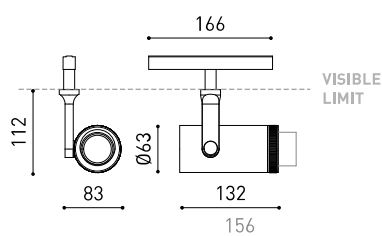

DIMENSIONS

ACCESSOIRES

HIGH CHROMATIC LED

TRACK 48V OPTIONS

TROPHÉES

PREMIO
ADCV 2019
ORO

Nom	PLUS 48V 2700K NT
Référence	A3230010NT
Couleur	Noir Texturé
RAL	9005
Catégorie	TRACKLIGHTS

SOURCE DE LUMIÈRE

Type	LED
Flux lumineux brut	1920 lm
Température de couleur	2700 K
Stabilité chromatique	MacAdam Step 2
Indice de reproduction chromatique	CRI > 90
Puissance	18 W
Courant	500 mA
Efficacité	107 lm/W
Durée de vie de la LED	L80B10 > 60.000h

LUMINAIRE | DONNÉS PHOTOMÉTRIQUES

Efficacité lumineuse	26-40%
Angle du faisceau lumineux	12°-51°

LUMINAIRE | DONNÉS ÉLECTRIQUES

Driver	Inclus
Valeurs de puissance du système	18,95 W
Tension	48Vdc
Variation d'intensité	Non Dim
Classe d'isolation électrique	II

D'AUTRES DONNÉES

Étanchéité	IP20
Contrôle sans fil	Veillez consulter
Angle de basculement	180°
Angle de rotation	360°
Type de rail	Track 48V
Poids	583 g
Poids avec emballage	705 g
Dimensions de l'emballage	225 x 191 x 84 mm
Unités par emballage	1
Matériaux	Aluminium / Verre Optic

Plus 48V est un projecteur conçu pour une application sur rail basse tension qui offre la possibilité d'agrandir ou de concentrer l'ouverture du faisceau lumineux avec un mouvement manuel doux. Cette fonctionnalité fait de Plus le projecteur idéal pour les applications où la précision du faisceau lumineux est un élément essentiel, telles que les musées, les expositions, retail ou les applications d'accent.