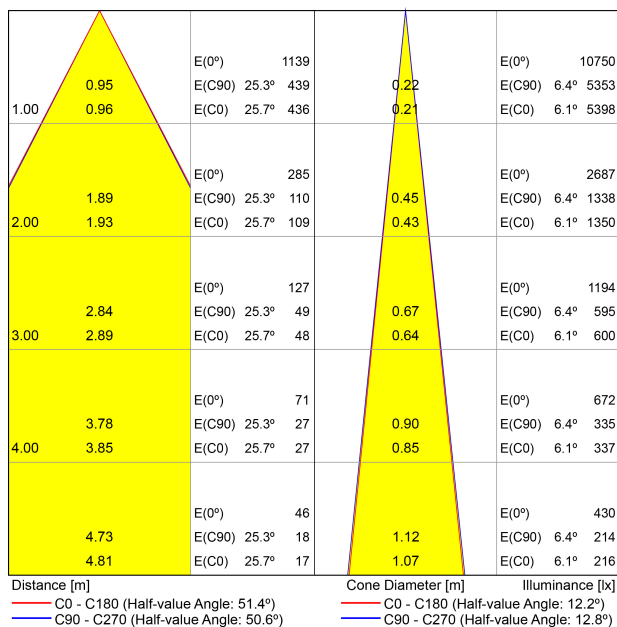

Type	LED
Flux lumineux brut	1920 lm
Température de couleur	2700 K
Stabilité chromatique	MacAdam Step 2
Indice de reproduction chromatique	CRI > 90
Puissance	18 W
Courant	500 mA
Efficacité	107 lm/W
Durée de vie de la LED	L80B10 > 60.000h

LUMINAIRE | DONNÉS PHOTOMÉTRIQUES

Efficacité lumineuse	26-40%
Angle du faisceau lumineux	12°-51°

LUMINAIRE | DONNÉS ÉLECTRIQUES

Driver	Inclus
Valeurs de puissance du système	18,95 W
Tension	48Vdc
Variation d'intensité	Non Dim
Classe d'isolation électrique	II

D'AUTRES DONNÉES

Étanchéité	IP20
Contrôle sans fil	Veillez consulter
Angle de basculement	180°
Angle de rotation	360°
Type de rail	Track 48V
Poids	583 g
Poids avec emballage	705 g
Dimensions de l'emballage	225 x 191 x 84 mm
Unités par emballage	1
Matériaux	Aluminium / Verre Optic

DIAGRAMME POLAIRE

DIAGRAMME CONIQUE

POUR PRÉSENTATION COMMERCIALE DU PRODUIT

Vivid Model Colour Temperature	2700K	3000K	3500K	4000K	Light Pink
📖 Reading			•	•	
🥬 Fruits & Vegetables		•	•		
🍞 Bakery	•				
👤 Retail		•	•		
💄 Cosmetics			•	•	
🥩 Meat					•
🐟 Fish				•	
🐠 Seafood				•	•