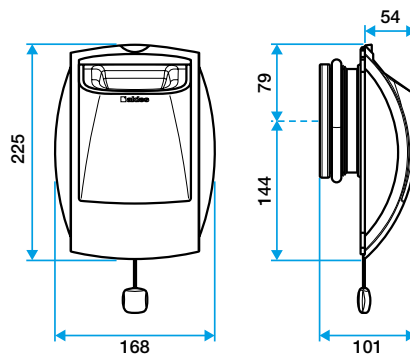

### Accessoires

Désignations	Références
Renvoi cordelette pour montage plafond	11015001
Joint d'étanchéité en mousse pour les bouches	11019049
Anneau phonique pour les bouches Ø 125 mm	11019429
Platine d'obturation en rénovation pour les bouches - Blanc	11034108
Manchette tôle à épaulement Ø 125 mm	11012220
Manchette tôle 3 pattes Ø 125 mm	11012252
Manchette mâle Ø 124 mm	11012250
MANCH.TOILE D125 H300 TRIDENT	11022055
Rondelle de blocage Ø 125 mm	11087043

### Données dimensionnelles

Références	H (mm)	L (mm)	Ø raccordement (mm)
11019014	225	54	125

Bap'Si double débit cordelette