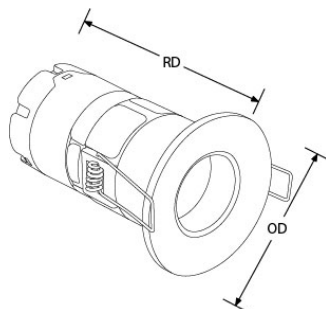

Schéma

Courbe polaire

Couleur