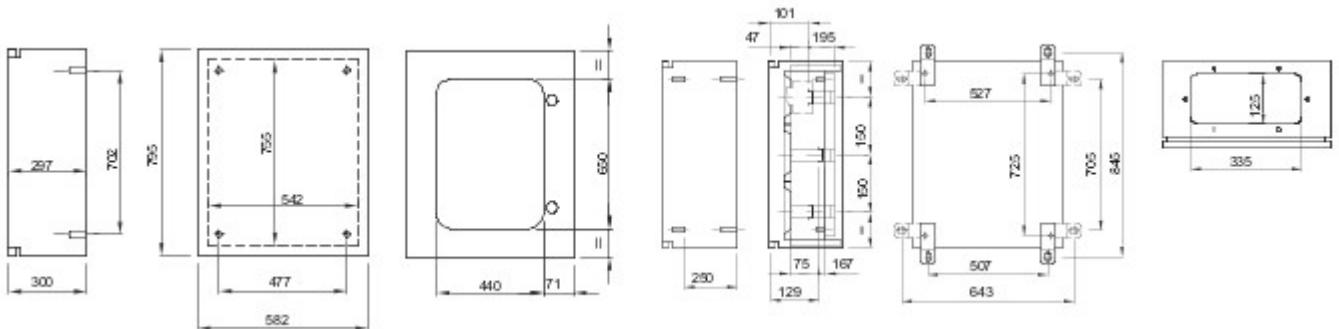

Gamme de coffrets étanches métalliques pour montage en saillie. En conformité avec les normes IEC 61439-1, IEC 61439-2, IEC 60670-1, IEC 60670-24 et IEC 62208. Disponibles en 7 tailles, à porte pleine ou à porte à hublot transparent, indice de protection IP55. Les accessoires Fast&Easy, entièrement en métal, permettent l'installation dans les coffrets série 46 de dispositifs modulaires et boîtier moulé jusqu'à 250A, avec une réduction du temps d'assemblage jusqu'à 40%. Particulièrement adapté pour les applications d'automatisation et de distribution en intérieur.

Classe isolement	Pré-équipé avec bornier de terre	Couleur	Gris RAL 7035
Dim. nominales LxHxP (mm)	585x800x300	Indice de protection	IP55
Matière	Tôle d'acier de 10/10 à 15/10 avec peinture aux poudres d'époxy-polyester	Résistance aux chocs	IK08
Nb de serrure		Nb mod. EN 50022	140 (28x5)
Application	Pour utilisation en intérieur	Puissance dissipée A (W)	240
Puissance dissipée B (W)	159	Dim. fonctionnelles LxHxP (mm)	585x800x300
Température d'utilisation	-25 +60 °C	Caractéristique matière	Métal
Electrocod	0320	Norme	EN 61439-1, EN 61439-2, EN62208, EN 60670-1, IEC 60670-24
Famille	46 QM	Tension nominale maximum d'utilisation (Ue)	690 V
Type de porte	Porte à hublot transparent en verre trempé		

DIMENSIONS

SYMBOLE TECHNIQUE

IP

IP55

IK

IK08

NORMES ET HOMOLOGATIONS

GEWISS S.A.S. 1, Rue du Rio Salado 91940
Les Ulis Cedex
Tel : +33 1 64 86 80 80