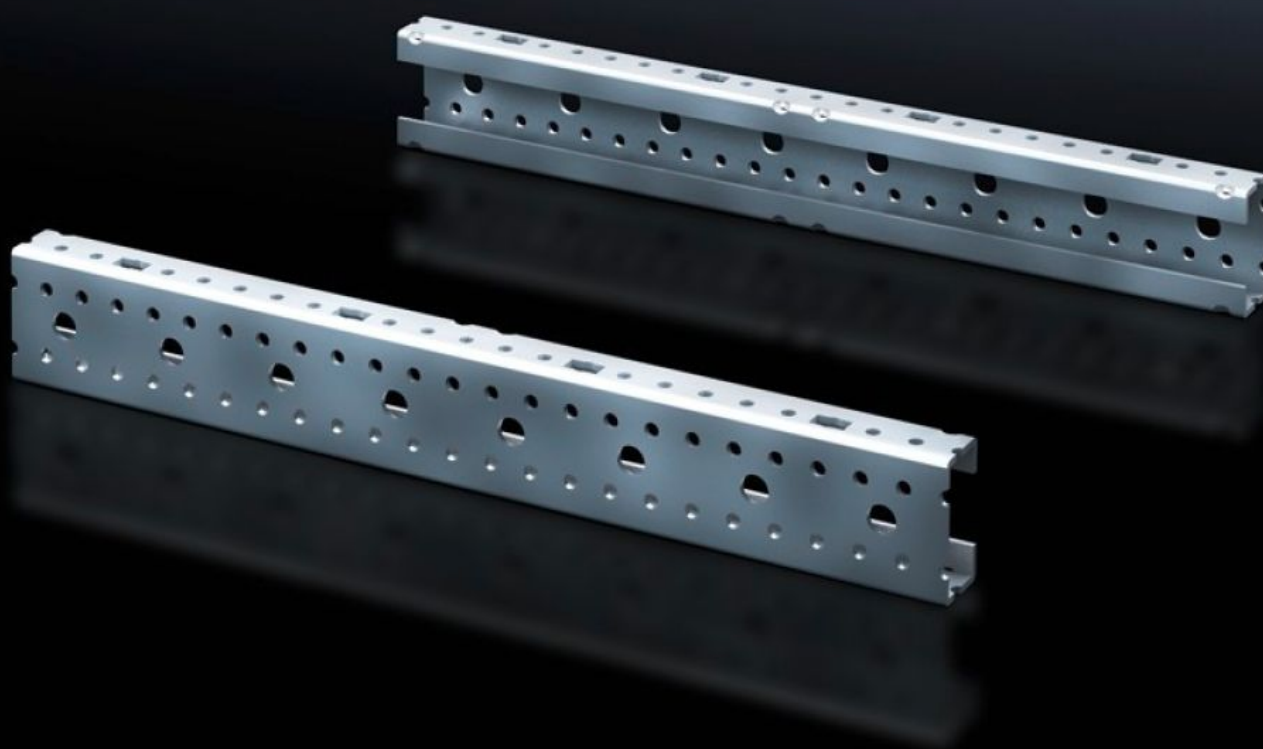

Rittal – The System.

Faster – better – everywhere.

SV 9666.703

Profilés de montage ISV

État: 27/05/2024 (La source: rittal.com/fr-fr)

ENCLOSURES

POWER DISTRIBUTION

CLIMATE CONTROL

IT INFRASTRUCTURE

SOFTWARE & SERVICES

FRIEDHELM LOH GROUP

SV 9666.703 - Profilés de montage ISV pour armoires VX

Pour le compartimentage vertical du cadre porteur dans les armoires électriques VX/TS/SE.

Caractéristiques

Référence	SV 9666.703
Description produit	Pour le compartimentage vertical du cadre porteur dans l'armoire.
Matériau	Tôle d'acier
Finition	Zinguée
Dimensions	Hauteur: 450 mm
Taille	Unités de hauteur (U) de 150 mm: 3
Unité d'emballage	2 p.
Poids/UE	1,06 kg
Numéro du tarif douanier	39269097
EAN	4028177676596
ETIM 7.0	EC001900
ECLASS 8.0	27400613