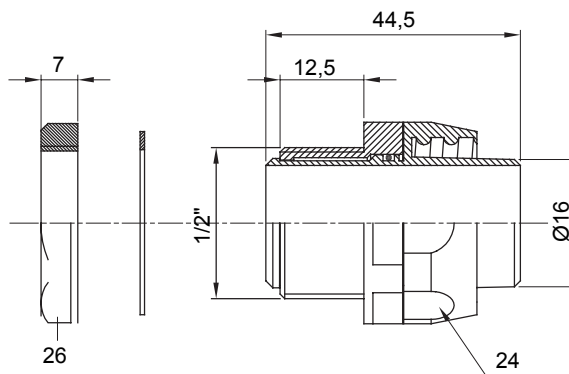

Raccord tournant droit pour gaine avec degré de protection IP54.

Couleur	Gris RAL 7035	Indice de protection	IP54
Pas GAZ	1/2"	Gaine Ø (mm)	16
Type	Tournant	Electrocod	210

DIMENSIONS

SYMBOLE TECHNIQUE

IP

IP54