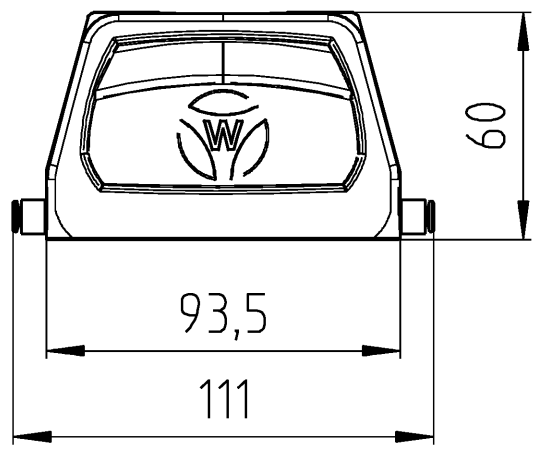

A
B
C
D
E
F

These dimensions will be especially checked at delivery
Only inspection dimensions
With /E marked dimensions are only valid for internal use

Diese Maße werden bei Abnahme besonders geprüft
Ausschließlich Prüfmaße
Mit /E gekennzeichnete Maße sind nur für interne Zwecke gültig

Tolerierung Size ISO 14405 (E) / Tolerance system Size ISO 14405 (E). (This ISO-standard describes the envelope principle. According to the envelope principle the deviations of form and parallelism are limited by the size tolerances).		ja/yes <input checked="" type="checkbox"/> Stoffverbots- und Deklarationsliste nach WN 5020.010 ist einzuhalten. Conformity with Wieland document WN 5020.010 e (list of prohibited / deklarable hazardous substances) to be declared!	
Freitoleranz nach General tolerance		CAD - Zeichnung, keine manuellen Änderungen CAD - drawing, no manual modifications allowed	
1. Verwendung: First Use:		Blatt: 1 von Sheet: 1 of	
Werkstoff / Material		Tag/Date	Name
Aluminium		19.05.2016	Lunz S.
Maßstab / Scale		Zeichnung Nr. / Drawing No.	
1:2		T 71.452.1637.1 13K	
Vol. --- mm ³		Dfl./Surf. --- mm ²	
Ersatz für / Replacement for:		Maße in mm / Dimensions are in mm	
www.wieland-electric.com		Type	Benennung/Title
www.wieland-electric.com		revos	GEHAEUSEOBERTHEIL
Index		Baugröße 16 - Kabelabgang oben-M25/M32 Hood size 16 - cable outlet top-M25/M32	
Datum / Blatt Date / Sheet		BASIC M	
Änderung / Revision			