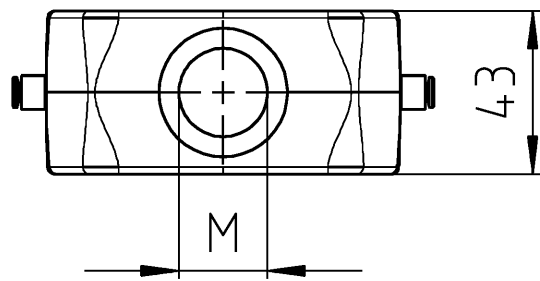

A
B
C
D
E
F

These dimensions will be especially checked at delivery
Only inspection dimensions
With /E marked dimensions are only valid for internal use

Diese Maße werden bei Abnahme besonders geprüft
Ausschließlich Prüfmaße
Mit /E gekennzeichnete Maße sind nur für interne Zwecke gültig

71.45 ⁴ ₂ .1637.1	BAS GOM GI 16	M32 M25	B1	Gewindebohrung /Thread hole
Bestellnummer /Order number	Typ /Type	Varianten /Variants		
Weitere Daten siehe KATALOG oder eKatalog. Additional data see CATALOG or eCatalog.			www.wieland-electric.com eshop.wieland-electric.com	

Tolerierung Size ISO 14405 (E) / Tolerance system Size ISO 14405 (E). (This ISO-standard describes the envelope principle. According to the envelope principle the deviations of form and parallelism are limited by the size tolerances).		ja/yes <input checked="" type="checkbox"/> Stoffverbots- und Deklarationsliste nach WN 5020.010 ist einzuhalten. Conformity with Wieland document WN 5020.010 e (list of prohibited / deklarable hazardous substances) to be declared!	
Freitoleranz nach General tolerance		CAD - Zeichnung, keine manuellen Änderungen CAD - drawing, no manual modifications allowed	
1. Verwendung: First Use:		Blatt: 1 von Sheet: 1 of	
Werkstoff / Material		Tag/Date	Name
Aluminium		19.05.2016	Lunz S.
Maßstab / Scale		Zeichnung Nr. / Drawing No.	
1:2		T 71.452.1637.1 13K	
Vol. --- mm ³		Dfl./Surf. --- mm ²	
Ersatz für / Replacement for:		Maße in mm / Dimensions are in mm	
www.wieland-electric.com		Type	Benennung/Title
www.wieland-electric.com		revos	GEHAEUSEOBERTHEIL
Index		Baugröße 16 - Kabelabgang oben-M25/M32 Hood size 16 - cable outlet top-M25/M32	
Datum / Blatt Date / Sheet		BASIC M	
Änderung / Revision			