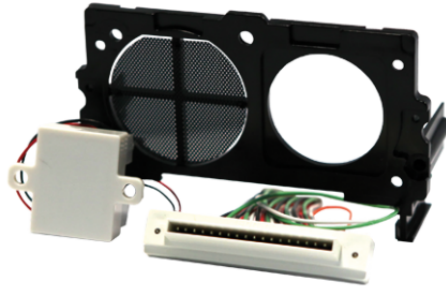

**1250IAL****ACCES. MONT.GROUP.AUDIO IKALL PLATINE MONOBLOC
LED**

Accessoire permettant de monter et d'utiliser les modules audio Ikall art. 1621, 1621VC et 1622L sur les platines série N, AV/4 et monobloc. Équipé d'un réducteur de tension pour l'alimentation des ampoules tubulaires en cas d'utilisation avec le transformateur d'alimentation 1595.

1250IAL

ACCES. MONT.GROUP.AUDIO IKALL PLATINE MONOBLOC LED

Système audio/vidéo Simplebus 2	Yes
Système audio Simplebus 2	Yes