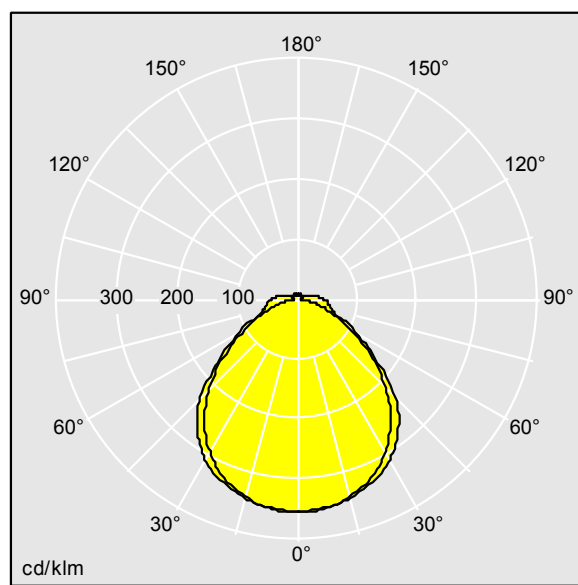

IQ Wave SP

THORN

96629274 IQ SURF L LED6700-830 HF

LED	61W IQSU_6700_3K	IP 40	IK 05						650°C	T _a -20 +25
-----	------------------	-------	-------	--	--	--	--	--	-------	---------------------------

IQ Wave SP

Luminaire LED léger, Monté en plafonnier, avec optique MV Tech. Electronique, non gradable. Classe électrique I, IP40, IK05. Corps, diffuseur, cadre et embouts : Polycarbonate (PC) finition blanc (similaire à RAL9016). Appareillage : pré-enduit acier blanc. Livré avec LED 3 000 K

Dimensions : 1440 x 210 x 70 mm
Puissance du luminaire: 61 W
Flux lumineux du luminaire: 6250 lm
Efficacité lumineuse du luminaire: 102 lm/W
Poids : 4,9 kg

TLG_IQSU_F_SUP_PDB.jpg

TLG_IQSU_M_SUR.wmf

TLG_SP_0043162.ltd

Position de la lampe: STD - Standard
Source lumineuse: LED
Flux lumineux du luminaire*: 6250 lm
Efficacité lumineuse du luminaire*: 102 lm/W
Indice min. de rendu des couleurs: 80
Convertisseur: 1 x 28000713 LC 75W 100-400mA
flexC Ip EXC
Température de couleur*: 3000 Kelvin