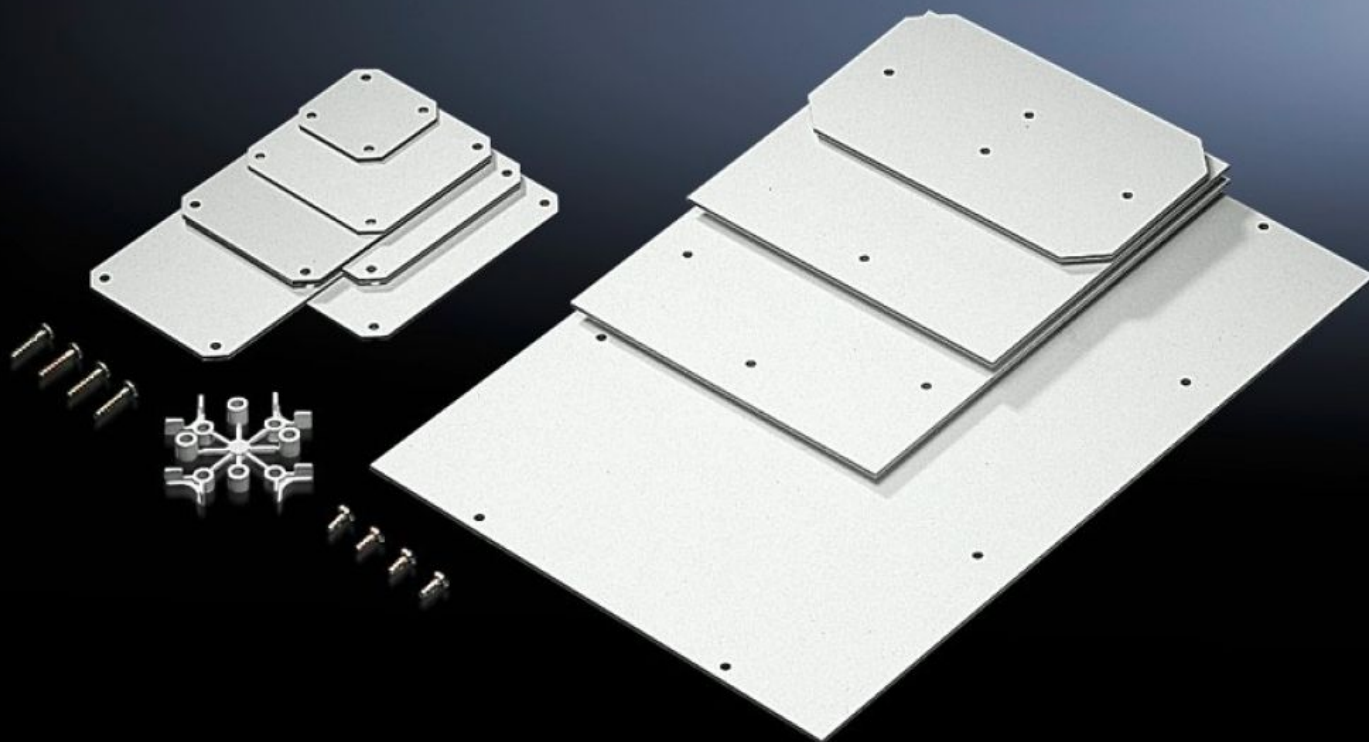

Rittal – The System.

Faster – better – everywhere.

PK 9548.000 Plaque de montage

État: 28/10/2022 (La source: rittal.com/fr-fr)

ENCLOSURES

POWER DISTRIBUTION

CLIMATE CONTROL

IT INFRASTRUCTURE

SOFTWARE & SERVICES

FRIEDHELM LOH GROUP