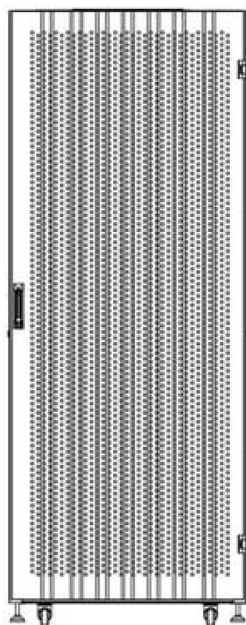

### Vue éclatée

Environ SR800 Baie 42U 800x1200 mm Porte Ondulé et Ventilé (A) Double Porte Ventilée (F), De...

Référence du produit: 544-42812-WDBR-BK

**excel**  
without compromise.

### Dessins de produits

Front

Side

Rear

Roof

Base

#### Overall Dimensions

##### Width

800 mm Wide