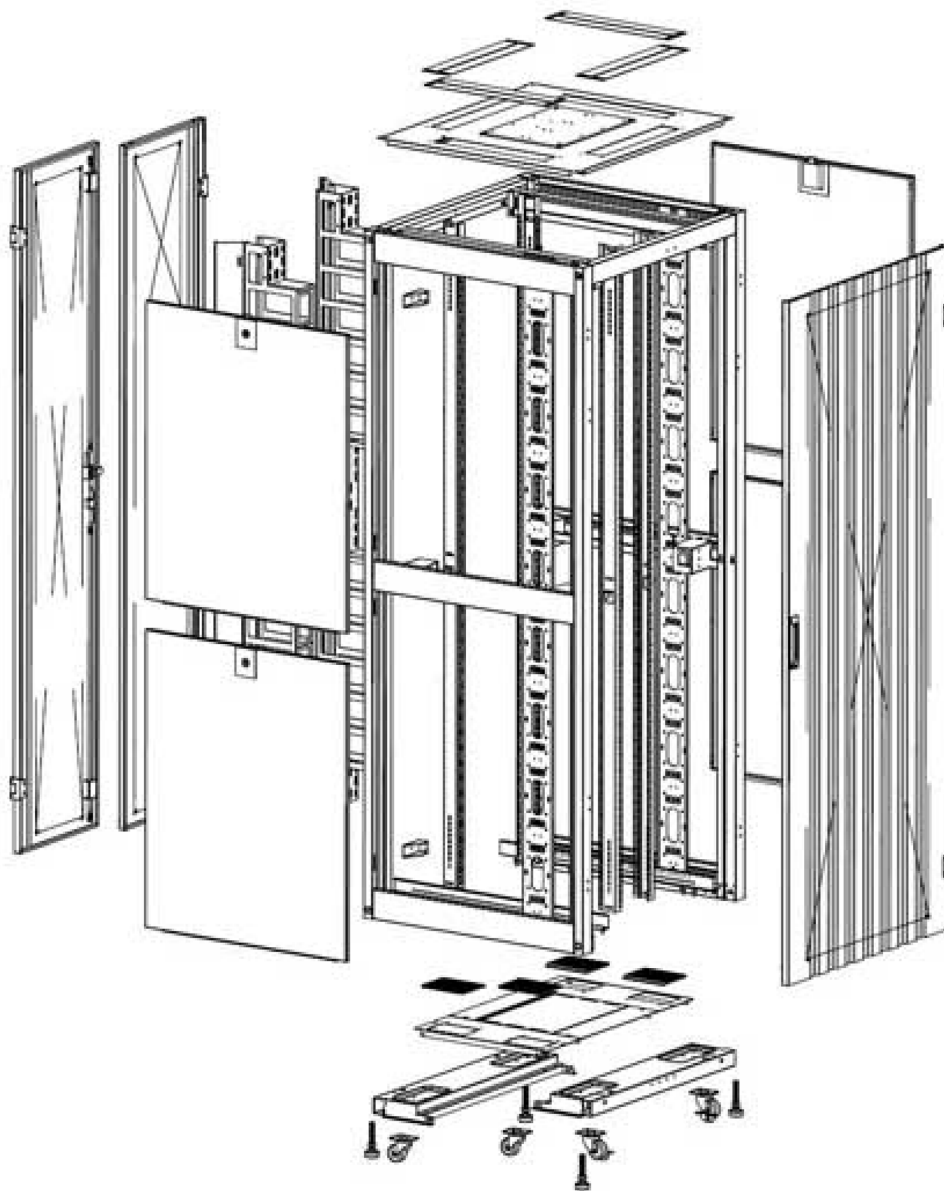

Environ SR800 Baie 42U 800x1200 mm Porte
Ondulé et Ventilé (A) Double Porte Ventilée (F),
De...

Référence du produit: 544-42812-WDBR-BK

excel
without compromise.

Vue éclatée