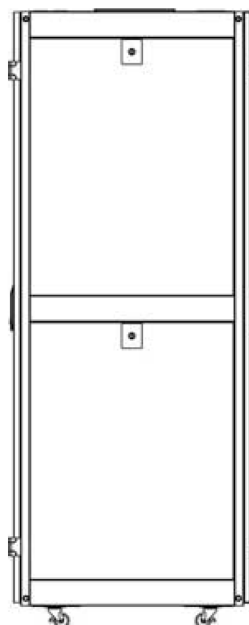

### Vue éclatée

Environ SR800 Baie 42U 800x1200 mm Porte Ondulé et Ventilé (A) Double Porte Ventilée (F), De...

Référence du produit: 544-42812-WDBR-BK

**excel**  
without compromise.

### Dessins de produits

Front

Side

Rear

Roof

Base

#### Overall Dimensions

##### Width

800 mm Wide