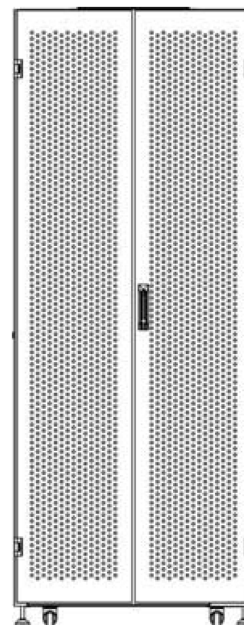

### Vue éclatée

Environ SR800 Baie 42U 800x1200 mm Porte Ondulé et Ventilé (A) Double Porte Ventilée (F), De...

Référence du produit: 544-42812-WDBR-BK

**excel**  
without compromise.

### Dessins de produits

Front

Side

Rear

Roof

Base

#### Overall Dimensions

##### Width

800 mm Wide