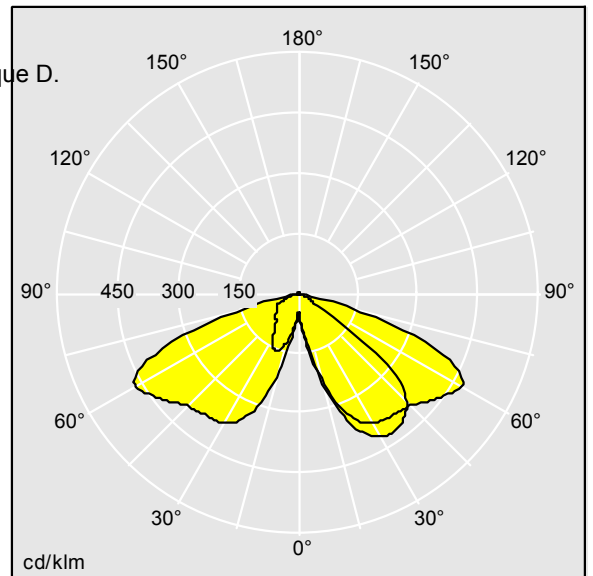

Legend

96262749 LEGEND GT LED 36L70 RC 730 BP CL2

LED 77W LEG_36L70-730RC

Legend

Appareillage LED de remplacement avec optique fermée.
 Convertit une lanterne HID Legend en LED 77W. Classe électrique II Livré avec LED 3 000 K.

Ce produit contient une source lumineuse de classe d'efficacité énergétique D.

TL_LE36L70RC730.idt

Toutes les valeurs marquées d'un * sont des valeurs nominales. Thorn utilise des composants testés et éprouvés, en provenance des meilleurs fournisseurs. Dans certains cas isolés, il se peut qu'il y ait des pannes de nature technologique au niveau des LED individuels, pendant le cycle de vie nominal du produit. Les normes internationales fixent la tolérance du flux initial et de la charge associée à $\pm 10\%$. Sauf indication contraire, les valeurs sont applicables pour une température ambiante de 25 °C.