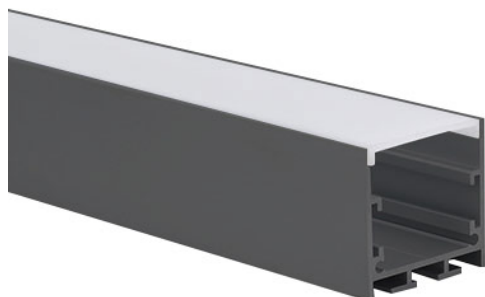

Référence: 89726N

Profil LAZER 2,01m noir anodisé

- Couleur visible du produit : noir (RAL9005)
- Matériau : aluminium
- Traitement de la surface : anodisé
- Mode de pose/installation : saillie/suspension
- Longueur du produit : 201cm
- Disponible en sur-mesure jusqu'à 302cm
- Assemblage avec diffuseur et embouts de finition, installation via clips de fixation, kit de suspensions ou fixations d'encastrement TRIMLESS (accessoires non inclus).
- Pour installation des bandeaux LED.