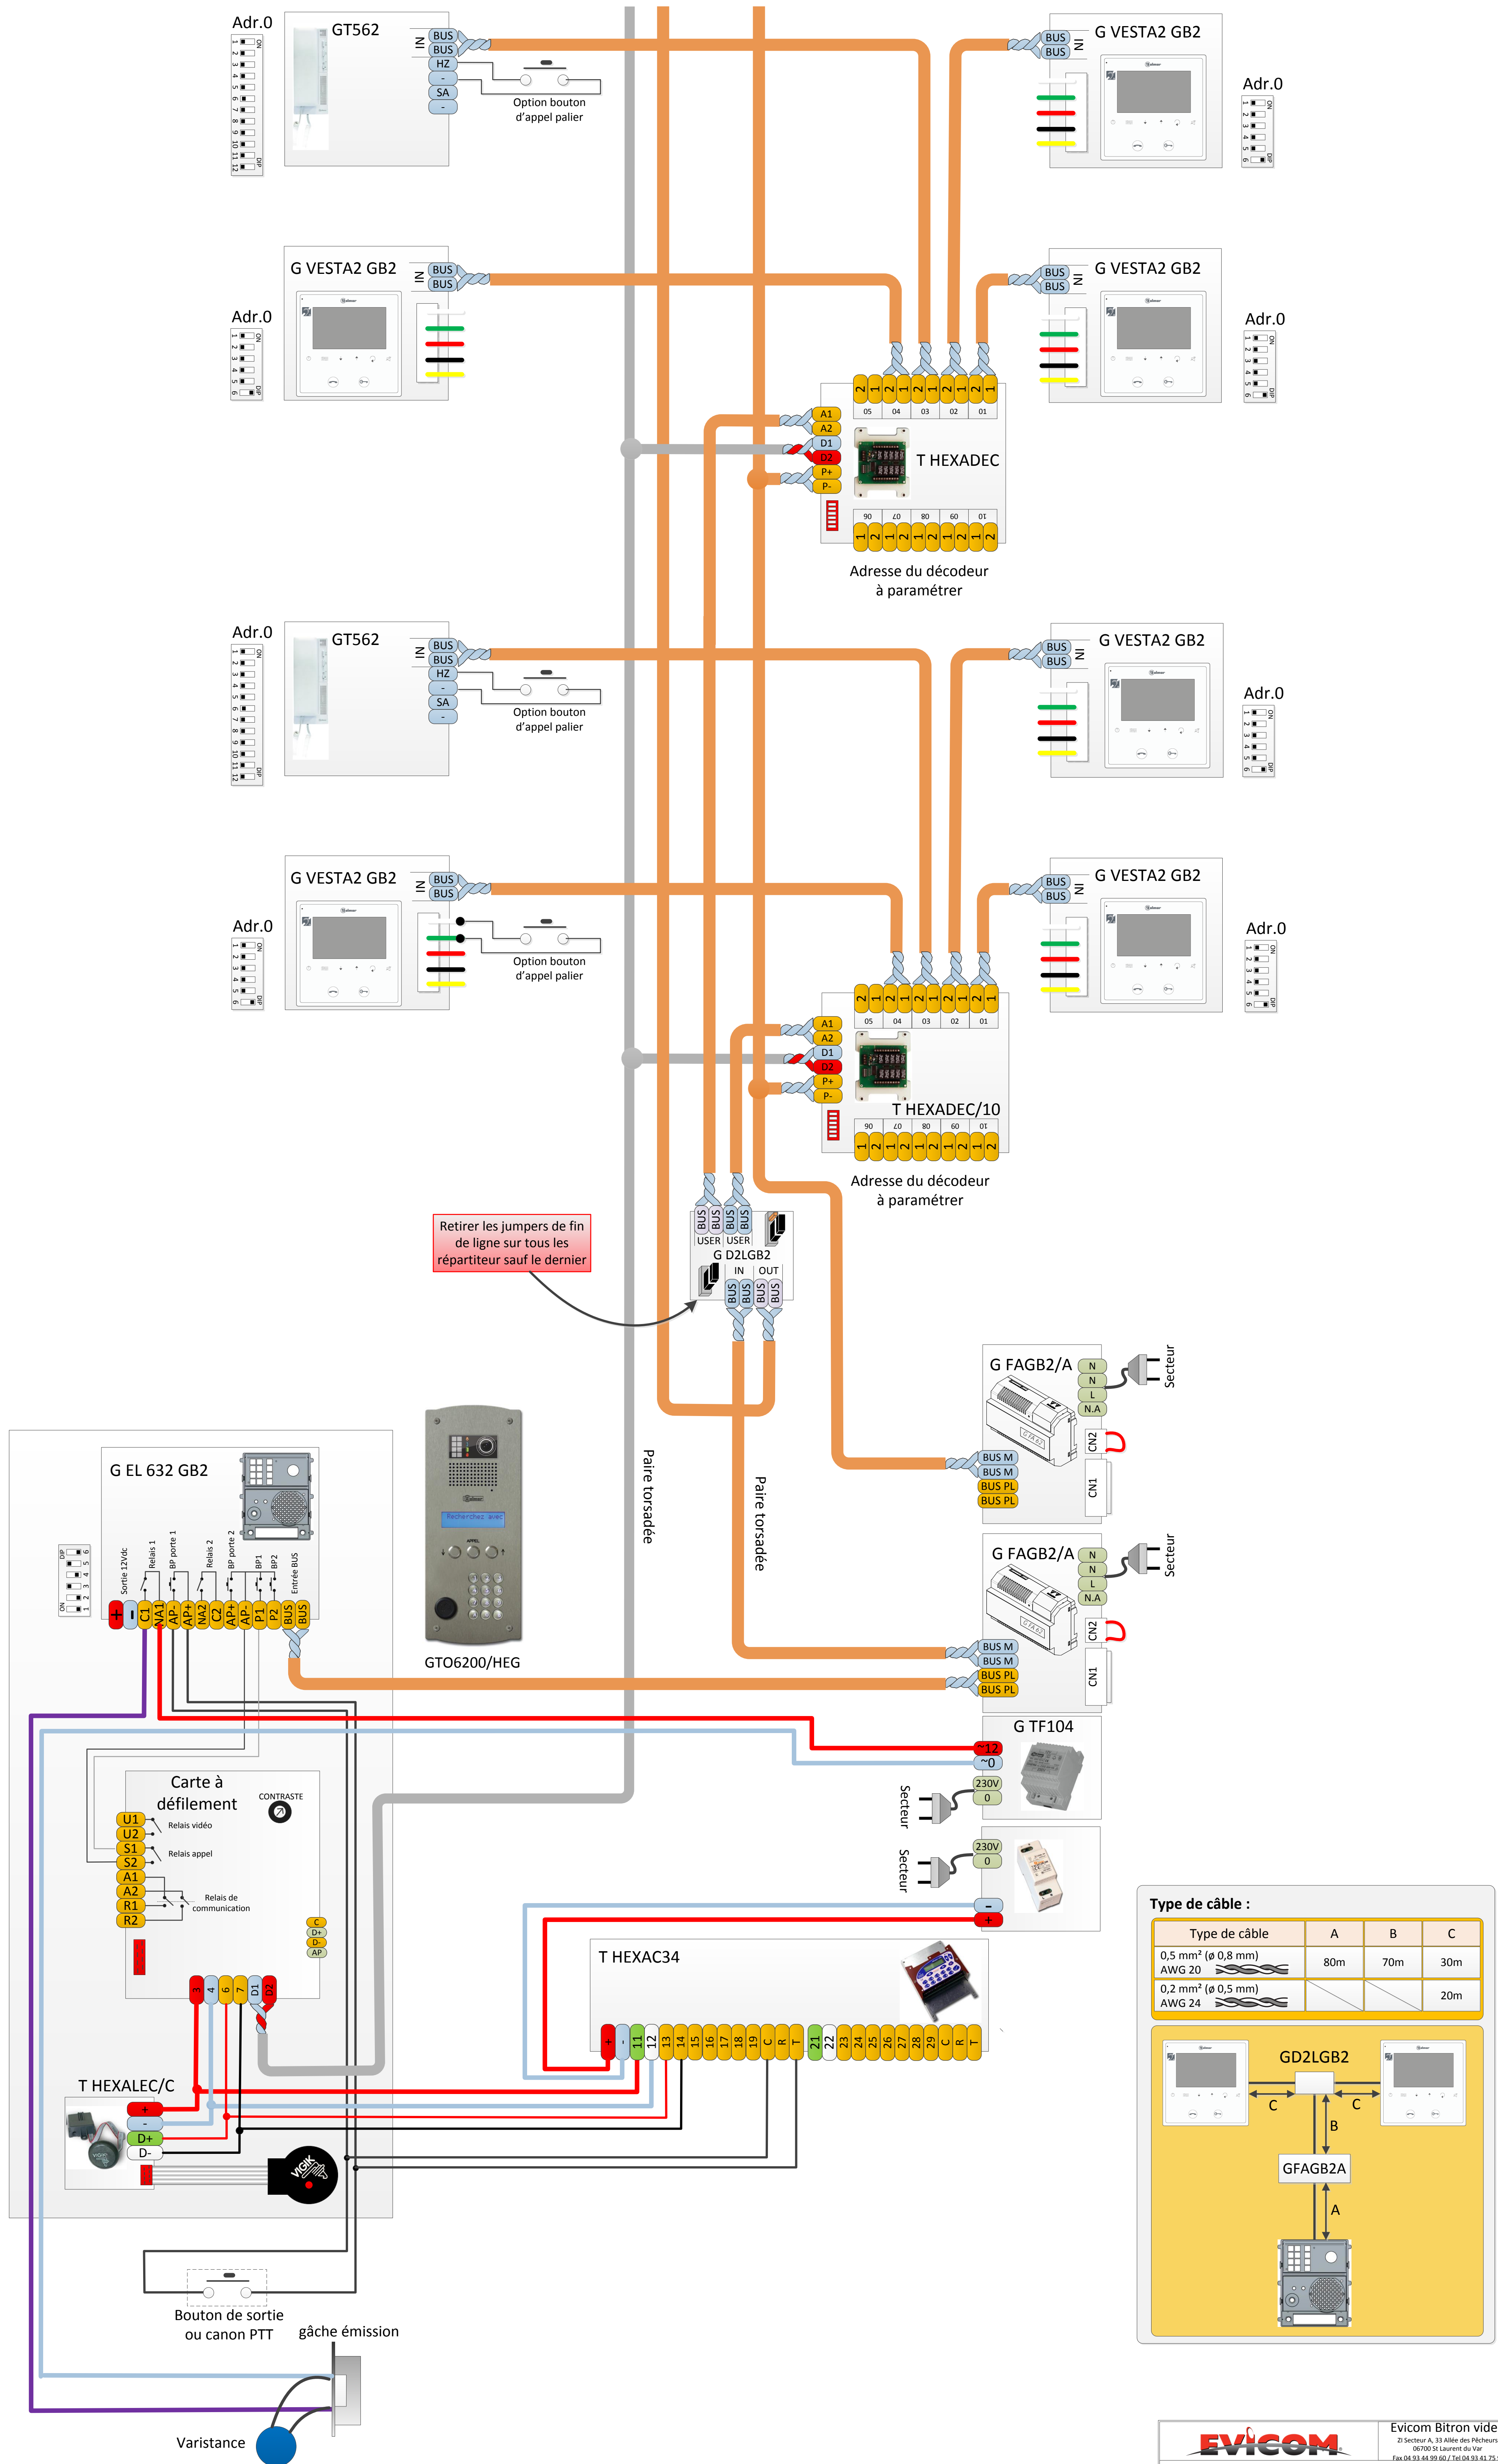

Type de câble :

Type de câble	A	B	C
0,5 mm ² (ø 0,8 mm) AWG 20	80m	70m	30m
0,2 mm ² (ø 0,5 mm) AWG 24			20m

Type de câble :

Type de câble	A	B	C
0,5 mm ² (ø 0,8 mm) AWG 20	80m	70m	30m
0,2 mm ² (ø 0,5 mm) AWG 24			20m

Type de câble :

Type de câble	A	B	C
0,5 mm ² (ø 0,8 mm) AWG 20	80m	70m	30m
0,2 mm ² (ø 0,5 mm) AWG 24			20m