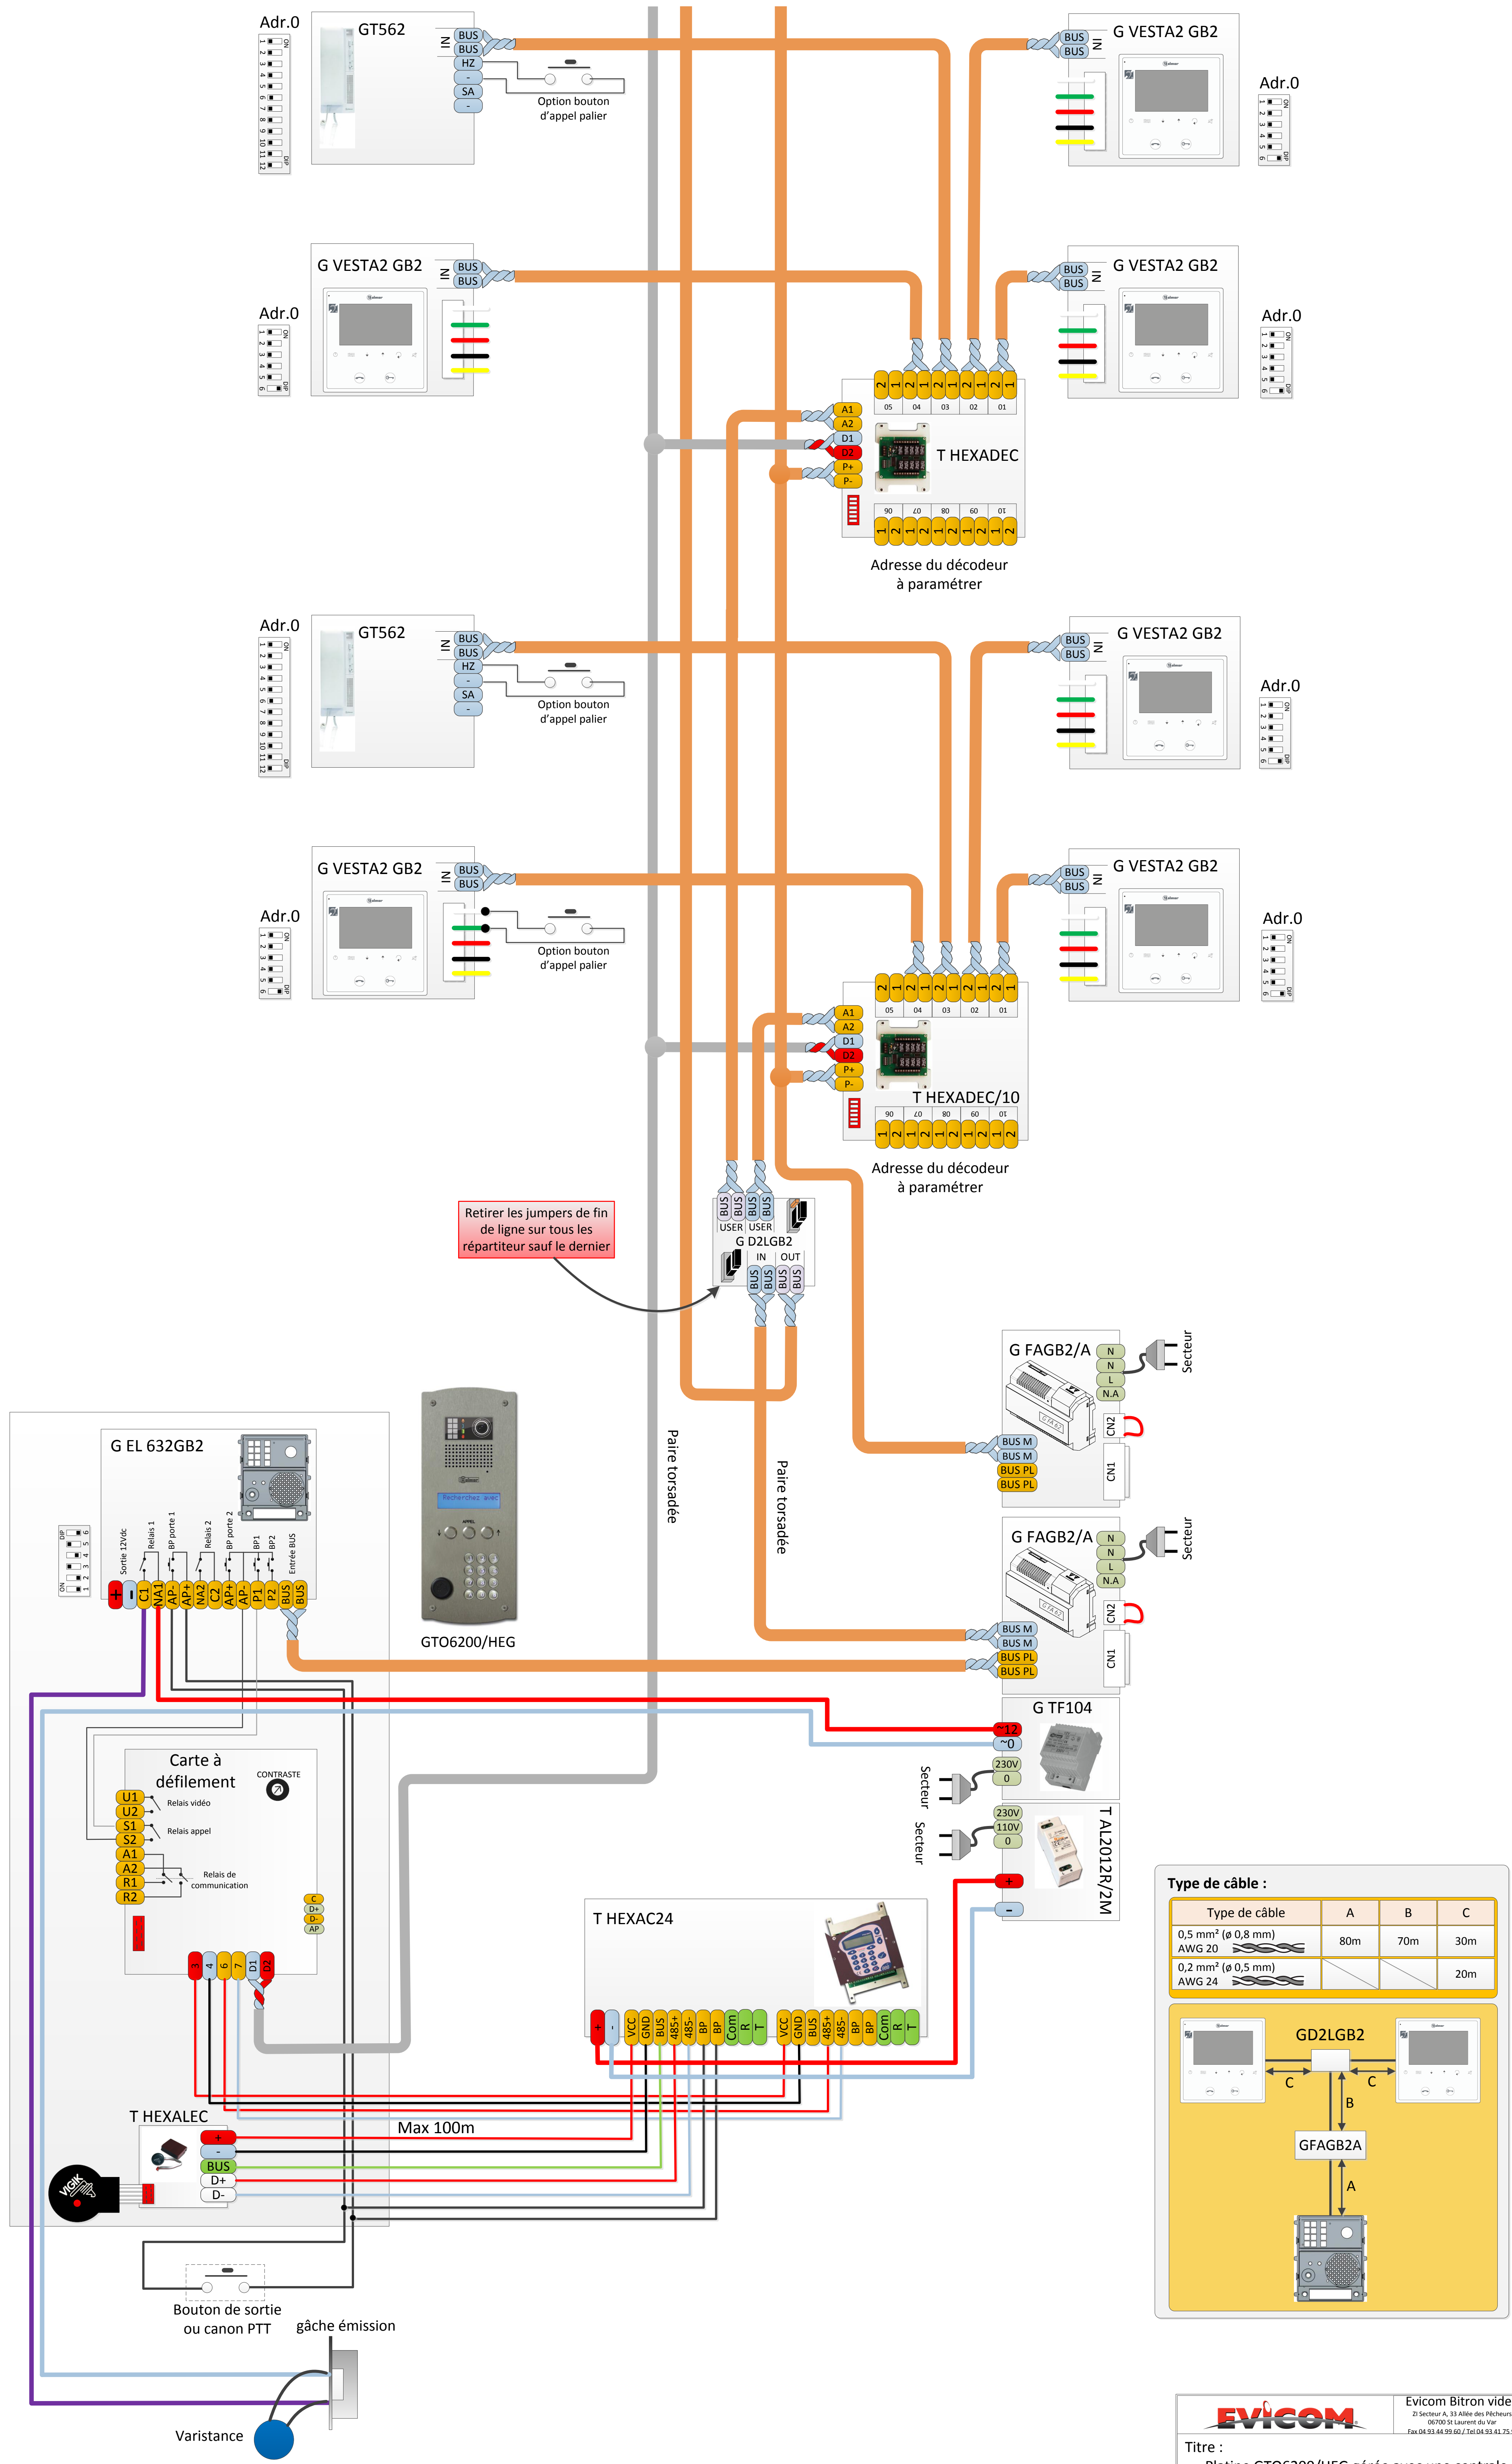

Type de câble :

Type de câble	A	B	C
0,5 mm ² (ø 0,8 mm) AWG 20	80m	70m	30m
0,2 mm ² (ø 0,5 mm) AWG 24			20m

Type de câble :

Type de câble	A	B	C
0,5 mm ² (ø 0,8 mm) AWG 20	80m	70m	30m
0,2 mm ² (ø 0,5 mm) AWG 24			20m

Type de câble :

Type de câble	A	B	C
0,5 mm ² (ø 0,8 mm) AWG 20	80m	70m	30m
0,2 mm ² (ø 0,5 mm) AWG 24			20m