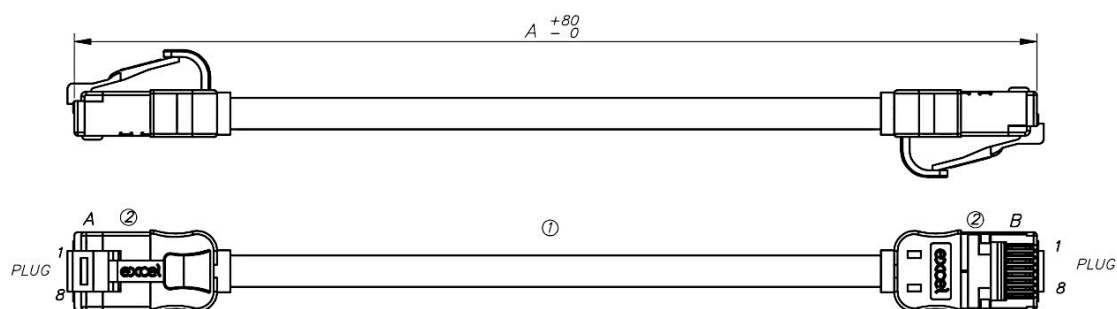

Cordon de brassage Mini Excel Cat6A 28AWG LSOH 3 m Bleu

excel
without compromise.

Référence du produit: 103-233

douille de protection contre le ployage	injecté
protection du levier d'arrêt	non
couleur de la douille de protection contre le ployage	bleu
finition ignifugée	oui
construction de câbles	1x4
dimension AWG	28
brochage	1:1

Dessin de produit

Normes applicables

Norme applicable	Détail
ISO/IEC 11801:2017	Technologie de l'information - Câblage générique pour les locaux des clients : Partie 1 Exigences générales
EN 50173-2:2018	Technologie de l'information - Systèmes de câblage générique - Exigences générales
ANSI/TIA 568-D	Normes de câblage et de composants de câblage de télécommunications à paire torsadée équilibrée
IEC 61156-6:2020	Câbles multicœurs et à paires/cuadruples symétriques pour les communications numériques - Partie 6 : Câbles à paires/cuadruples symétriques avec caractéristiques de transmission jusqu'à 1000 MHz - Câblage de la zone de travail - Spécification par section
IEC 60332-1-2:2004	Tests sur les câbles électriques et à fibres optiques en conditions d'incendie. Test de propagation de flamme verticale pour un fil ou un câble isolé unique. Procédure pour une flamme pré-mélangée de 1 kW
IEC 61034-2:2005+A1:2013	Mesure de la densité de fumée des câbles brûlant dans