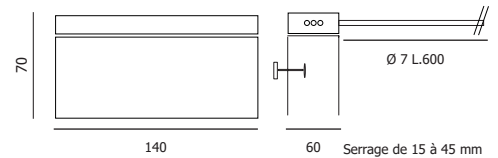

Dernier chiffre du code : ① = Blanc ; ② = Noir ; ⑤ = Gris

AVEC LAMPES

PUISSANCES	° KELVIN	CODE TEINTE
4.9 W 36°	3000 K	452283-(.)
	4000 K	452284-(.)

SANS LAMPES	CODE TEINTE
	452295-(.)

Livré avec cordons d'alimentation GST18 3 pôles (mâle-femelle) L.1M