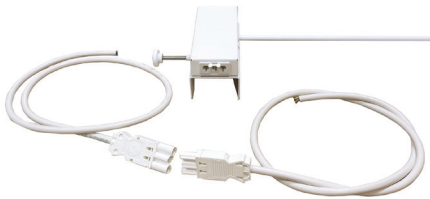

APPLIQUE MURALE

En aluminium et acier thermo-laqué avec système de fixation pour panneaux.

Pour lampes led culot GU10 (non fournie)
OU

Avec lampe LED dimmable GU10 **IRC>90** 4.9 W 36° (fournie)

(Dimmable sur la phase)

- Garantie :
1 an

CE | ⚡ | IP20 | 850 °C | ⚠ | 🔊 | GU10 |
☀️ 40°

APPLICATION

Eclairage de mise en valeur, panneaux d'exposition.

Options:

- 🌈 RAL

Code : 9990000 (N° de RAL à confirmer)

EXPO CTR- GU10

Dernier chiffre du code : ① = Blanc ; ② = Noir ; ⑤ = Gris

AVEC LAMPES

PUISSANCES	° KELVIN	CODE TEINTE
4.9 W 36°	3000 K	452283-(.)
	4000 K	452284-(.)

SANS LAMPES	CODE TEINTE
	452295-(.)

Livré avec cordons d'alimentation GST18 3 pôles (mâle-femelle) L.1M