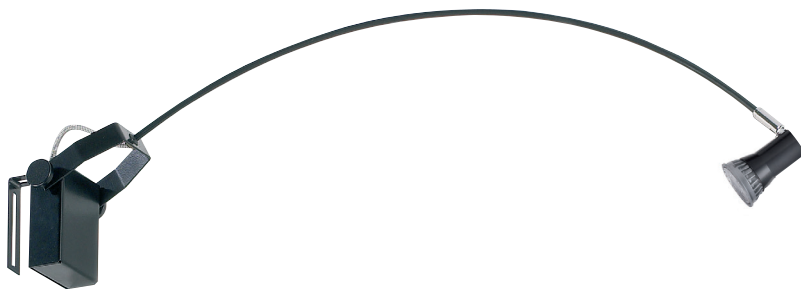

EXPO- GU10

Dernier chiffre du code : ① = Blanc ; ② = Noir ; ⑤ = Gris

AVEC LAMPES

PUISSANCES	° KELVIN	CODE TEINTE
4.9 W 36°	3000 K	452303-(.)
	4000 K	452304-(.)

SANS LAMPES	CODE TEINTE
	452315-(.)