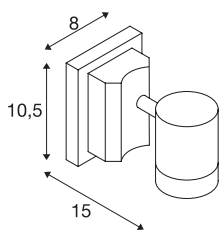

MYRA

applique et plafonnier extérieur, simple, gris argent, GU10/QPAR51, 50W max, IP55

L'applique et plafonnier de la gamme MYRA est composée d'aluminium laqué et de verre qui recouvre la/les sources. Tête à rotation/inclinaison. Conçue pour l'extérieur grâce à l'indice de protection IP55. Le raccordement électrique du luminaire, disponible en plusieurs coloris, s'effectue sur la tension secteur 230V. La gamme MYRA comporte également des lampadaires et des spots sur tige, elle peut donc être utilisée partout.

INFORMATIONS TECHNIQUES

Réf.	233104
Nombre de douilles	1
Plage d'inclinaison	45 °
Plage de rotation horizontale	340 °
Orientable ou inclinable	Dispositif rotatif et pivotant
Code IP	IP 55
Montage	En saillie
Détails de montage	Plafond, Applique
Tension nominale primaire	220-240V ~50/60Hz
Classe de protection	I
Puissance en watts	50 W
Coloris	gris
Sortie lumineuse	direct
Largeur	8 cm
Hauteur	10.5 cm
Profondeur	15 cm
Diamètre	7 cm
Poids net	0.569 kg
Poids brut	0.642 kg
Page du BIG WHITE	666