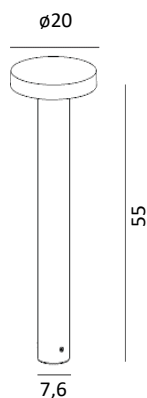

GAMME ALUMINIUM BORG

EN 60598

Art. 6120 - 6170 – 6180 - 6190

UNE FABRICATION ISO 9001
A L'INTERIEUR DE LA COMMUNAUTE EUROPEENNE
PAR NORLYS

CREER, FABRIQUER... RECYCLER !
POUR PARTICIPER A UN AVENIR PLUS PROPRE,
RECYCLEZ VOS DECHETS.

Bornes
Fonte d'aluminium
Eclairage directionnel vers le bas
Verrerie en polycarbonate
IP65
Classe I
Ulor: 0%

Art. 6120
16 W LED
CEE: E
Gris Aluminium **6120AL**
Graphite **6120GR**
Module LED: 2093lm
Flux du luminaire:
1358lm
3000K, jusqu'à 72000h