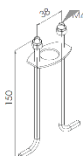

Art. 6190
16 W LED
CEE: E
Gris Aluminium **6190AL**
Graphite **6190GR**
Module LED: 2093lm
Flux du luminaire: 1358lm
3000K, jusqu'à 72000h

Art. 203ZZ
Ancrage pour béton

Art. 202ZZ
Ancrage pour sol meuble