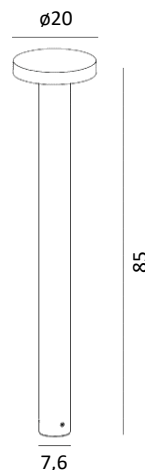

GAMME ALUMINIUM BORG

EN 60598

Art. 6120 - 6170 – 6180 - 6190

UNE FABRICATION ISO 9001
A L'INTERIEUR DE LA COMMUNAUTE EUROPEENNE
PAR NORLYS

CREER, FABRIQUER... RECYCLER !
POUR PARTICIPER A UN AVENIR PLUS PROPRE,
RECYCLEZ VOS DECHETS.

Bornes
Fonte d'aluminium
Eclairage directionnel vers le bas
Verrerie en polycarbonate
IP65
Classe I
Ulor: 0%

Art. 6120
16 W LED
CEE: E
Gris Aluminium **6120AL**
Graphite **6120GR**
Module LED: 2093lm
Flux du luminaire:
1358lm
3000K, jusqu'à 72000h

Art. 6170
16 W LED
CEE: E
Gris Aluminium **6170AL**
Graphite **6170GR**
Module LED: 2093lm
Flux du luminaire:
1358lm
3000K, jusqu'à 72000h

Art. 6180
16 W LED
CEE: E
Gris Aluminium **6180AL**
Graphite **6180GR**
Module LED: 2093lm
Flux du luminaire: 1358lm
3000K, jusqu'à 72000h

Art. 6190
16 W LED
CEE: E
Gris Aluminium **6190AL**
Graphite **6190GR**
Module LED: 2093lm
Flux du luminaire: 1358lm
3000K, jusqu'à 72000h

Art. 203ZZ
Ancrage pour béton

Art. 202ZZ
Ancrage pour sol meuble

[Sachez-en plus sur la qualité de nos produits en aluminium en cliquant sur ce lien !](#)

Têtes de mâts coordonnées disponibles !