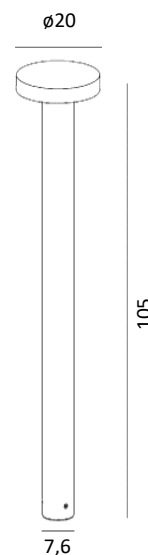

GAMME ALUMINIUM BORG

EN 60598

Art. 6120 - 6170 – 6180 - 6190

UNE FABRICATION ISO 9001
A L'INTERIEUR DE LA COMMUNAUTE EUROPEENNE
PAR NORLYS

CREER, FABRIQUER... RECYCLER !
POUR PARTICIPER A UN AVENIR PLUS PROPRE,
RECYCLEZ VOS DECHETS.

Bornes
Fonte d'aluminium
Eclairage directionnel vers le bas
Verrerie en polycarbonate
IP65
Classe I
Ulor: 0%

Art. 6120
16 W LED
CEE: E
Gris Aluminium **6120AL**
Graphite **6120GR**
Module LED: 2093lm
Flux du luminaire:
1358lm
3000K, jusqu'à 72000h

Art. 6170
16 W LED
CEE: E
Gris Aluminium **6170AL**
Graphite **6170GR**
Module LED: 2093lm
Flux du luminaire:
1358lm
3000K, jusqu'à 72000h

Art. 6180
16 W LED
CEE: E
Gris Aluminium **6180AL**
Graphite **6180GR**
Module LED: 2093lm
Flux du luminaire: 1358lm
3000K, jusqu'à 72000h