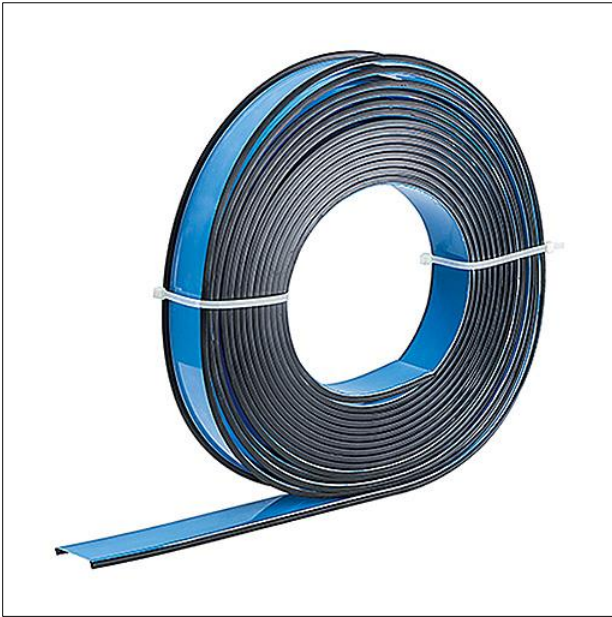

## Optique

Optique en. Dimensions : 3900 x 65 x 1 mm poids : 0,75 kg

ZS\_SLI\_F\_Rolle.jpg