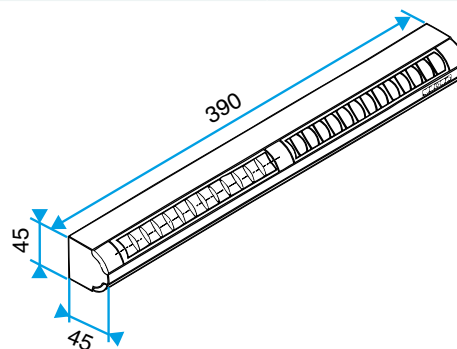

Données générales

Références	Matière de l'isolant	Couleur
11011160	-	Chêne clair

Données dimensionnelles

Références	H (mm)	L (mm)	Fente (mm)	l (mm)
11011160	39	390	2 x (172 x 12);(250 x 15)	43

EA22, EA30; Entraxe = 370 mm