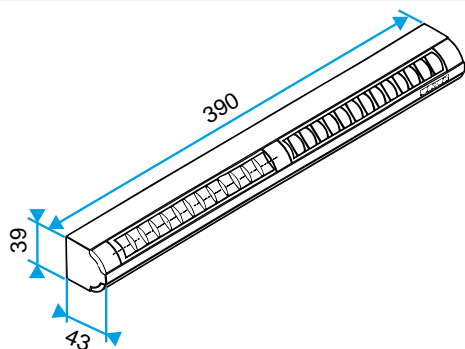

Données générales

Références	Matière de l'isolant	Couleur
11011160	-	Chêne clair

Données dimensionnelles

Références	H (mm)	L (mm)	Fente (mm)	l (mm)
11011160	39	390	2 x (172 x 12);(250 x 15)	43

EA22, EA30; Entraxe = 370 mm