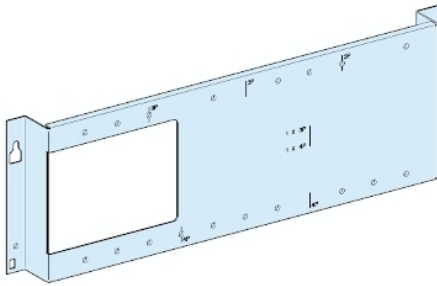

## Principales

Gamme	PrismaSeT
Gamme de produit	PrismaSeT G
Type de produit ou équipement	Platine de montage
Catégorie d'accessoire / de pièce détachée	Accessoire d'installation
Compatibilité de gamme	PrismaSeT (PrismaSeT G) boîtier
Description d'installation	Armoire - largeur 600 mm Coffret - largeur 600 mm
Produit installé	EasyPact : fixe CVS100...160 sans protection différentielle - contrôle : poignée rotative frontale directe - vertical installation EasyPact : fixe CVS250 sans protection différentielle - contrôle : poignée rotative frontale directe - vertical installation ComPacT : fixe NSX100 à 160 sans protection différentielle - contrôle : poignée rotative frontale directe - vertical installation ComPacT : fixe NSX250 sans protection différentielle - contrôle : poignée rotative frontale directe - vertical installation EasyPact : fixe CVS100...160 avec protection différentielle - contrôle : poignée rotative frontale directe - vertical installation EasyPact : fixe CVS250 avec protection différentielle - contrôle : poignée rotative frontale directe - vertical installation ComPacT : fixe NSX100 à 160 avec protection différentielle - contrôle : poignée rotative frontale directe - vertical installation ComPacT : fixe NSX250 avec protection différentielle - contrôle : poignée rotative frontale directe - vertical installation
Description des pôles	4 x3P: fixe CVS100...160 vertical installation 3 x4P: fixe CVS100...160 vertical installation 4 x3P: fixe CVS250 vertical installation 3 x4P: fixe CVS250 vertical installation 4 x3P: fixe NSX100 à 160 vertical installation 3 x4P: fixe NSX100 à 160 vertical installation 4 x3P: fixe NSX250 vertical installation 3 x4P: fixe NSX250 vertical installation
Condition d'utilisation du serre-câble	Nécessite une plaque supplémentaire (1m de haut) lorsque l'installation de l'appareil est en vertical