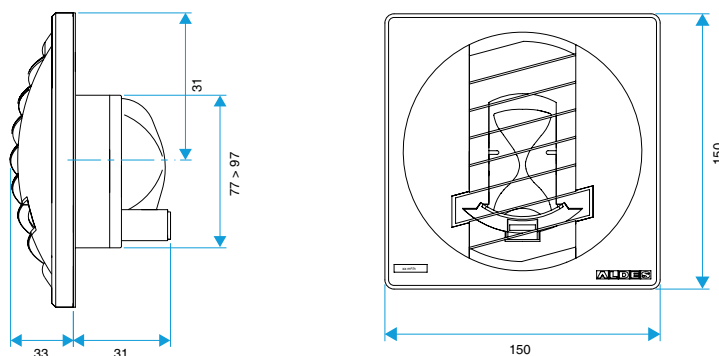

Données générales

Références	Matière de l'isolant	Type de commande	Couleur
11019141	-	Cordelette	Blanc

Bouche d'extraction simple flux autoréglable

11019141 BAP COLOR 45/135 m³/h - Ø 125 mm - Blanc

Données dimensionnelles

Références	H (mm)	L (mm)	Ø raccordement (mm)
11019141	150	33	125

BAP COLOR D116

BAP COLOR D125

BAP COLOR D100

BAP COLOR D0

Données aérauliques

Références	Débit base (m ³ /h)	Débit de pointe (m ³ /h)	Débit nominal (m ³ /h)	Plage de pression (Pa)
11019141	45	135	45/135	50-150