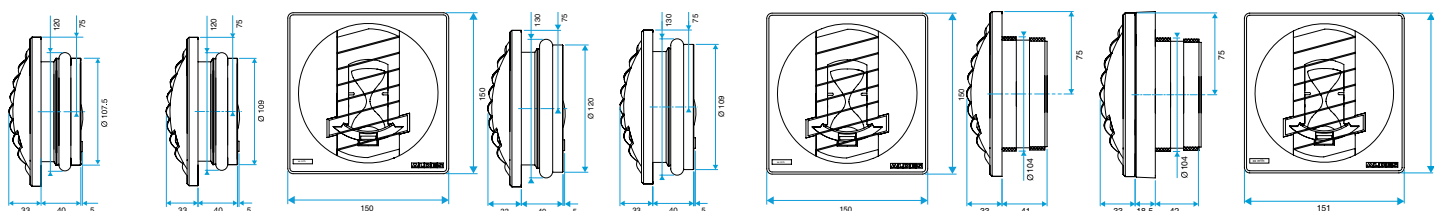

Données générales

Références	Matière de l'isolant	Type de commande	Couleur
11019141	-	Cordelette	Blanc

Bouche d'extraction simple flux autoréglable

11019141 BAP COLOR 45/135 m³/h - Ø 125 mm - Blanc

Données dimensionnelles

Références	H (mm)	L (mm)	Ø raccordement (mm)
11019141	150	33	125

BAP COLOR D116

BAP COLOR D125

BAP COLOR D100

BAP COLOR D0

Données aérauliques

Références	Débit base (m ³ /h)	Débit de pointe (m ³ /h)	Débit nominal (m ³ /h)	Plage de pression (Pa)
11019141	45	135	45/135	50-150