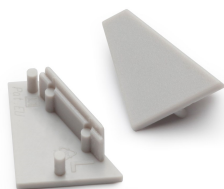

Embouts

Embout Saillie Angle 14 (x2)

0022641

Caractéristiques

- Accessoires pour gamme Start Flex

PRÉSENTATION DU PRODUIT

Nom du produit	Embout Saillie Angle 14 (x2)
Technologie	Accessoire
Caisson	Aluminium
Application générale	Commerce
Classe ETIM	EC002557
E-number FI	4278050
Garantie	3 ans
Couleur du corps	Argent
Code EAN	5410288226415

TABLEAU DE DONNÉES

Données générales

Nom du produit	Embout Saillie Angle 14 (x2)
Technologie	Accessoire
Caisson	Aluminium
Application générale	Commerce
Classe ETIM	EC002557
E-number FI	4278050
Garantie	3 ans

Données physiques

Couleur du corps	Argent
Longueur (mm)	7
Largeur (mm)	24
Hauteur nominale du produit (mm)	19.4
Poids (kg)	0.01

Emballage

Type d'emballage	Plastique
Code EAN	5410288226415
Longueur simple de l'emballage (cm)	10.0

Embouts

Embout Saillie Angle 14 (x2)

0022641

Largeur unitaire de l'emballage (cm)	10.0
Profondeur emballage unitaire (cm)	2.0
DUN14 (intérieur)	05410288226415
unités par emballage extérieur	100
Longueur / hauteur de l'emballage extérieur (cm)	14.0
largeur de l'emballage extérieur (cm)	10.0
Profondeur de l'emballage extérieur (cm)	6.5