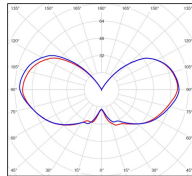

Place des Vosges 1

Tradition

Modèle 5

catalogue 2020 p. 228

réf. 151010070

EAN. 3663660196154

Données techniques

Tension nominale	230V AC
Plage de tension d'entrée	230 - 250 V AC
Driver output	-
Alimentation output	-
Classe	1
IP	44
IK	-
Diffuseur	Verre dépoli
Paralume	-
Source	E27
Température de couleur réelle	-
Flux total sortant	- lm
Consommation totale	- W
Classe énergétique	Classe de la lampe (non fournie)
Efficacité lumineuse	-
IRC	-
SDCM	-
Espacement conseillé (PMR Emoy - 20 lux)	2,5 m
Hauteur de placement	2 m
Largeur du placement	2 m
Optique	-
Dimmable	-
Ta	-
Durée de vie LED	-
Plage de température ambiante	-10 ~50°C
UGR	-
ULR	-
Distorsion harmonique THDI	-
Fixation	Oui
Détection	Non
Avec prise IP55	Non

Matières	laiton vernis teinté
Couleur	Laiton vernis teinté - 070

Données logistiques

Dimensions du modèle	H.685 L.214 P.371
Poids net	3.250 Kg
Poids brut	5.120 Kg
Dimensions colis 1	H.640 L.430 P.260

Certifications et garanties