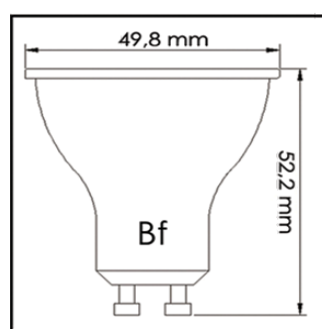

BF-GUND7

Gamme GU10

Lampe Led

Retrouvez l'ensemble de nos fiches produits sur www.bf-light.com

Caractéristiques techniques

➤ **Spécificités techniques**

Température couleur : 4000°K

Faisceau : 60°

Flux lumineux : 660 lm

Puissance : 7W

Indices de protection : IP40

Dimmable : oui

Durée de vie : 35 000 heures

Alimentation : AC100-240V

Classement énergétique : A++

➤ **Dimensions et poids du produit**

Voir schéma ci-dessus

➤ **Divers**

Garantie 3 ans

➤ **Design et finition**

Matériaux : PVC / Céramique

Couleur : Blanc