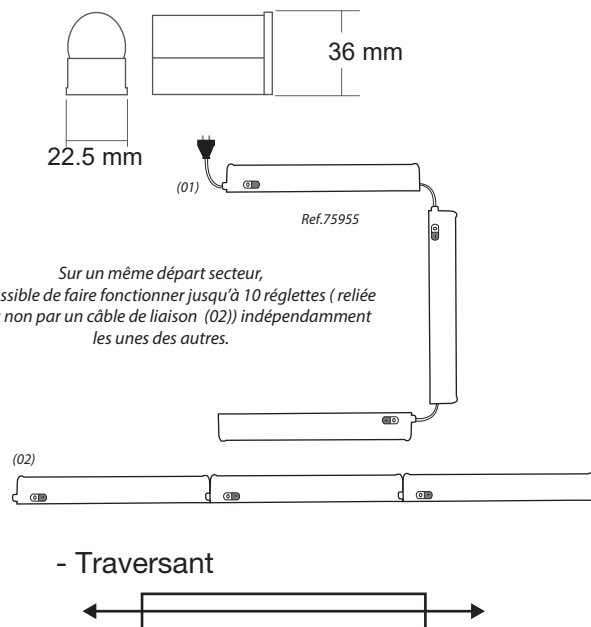

LINE HOME II REGLETTE LED - T5 - 877mm 14W - 1400 lm - 3000K

Ref. 100340

Réglette format T5

Flux sortant : 1400 lm

Puissance absorbée : 14W

Dimmable : Non

Dimensions (L x l x H) : 877 x 22.5 x 36 mm

Température couleur : 3000K

Emballage : Boite

EAN : 3701124431653

Câble de liaison = 30 cm

Dimensions

Sur un même départ secteur,
il est possible de faire fonctionner jusqu'à 10 réglettes (reliée
(01) ou non par un câble de liaison (02)) indépendamment
les unes des autres.

Accessoires non fournis

Câble d'alimentation : Réf.75955

Paramètres

Index Rendu Couleur (IRC) : > 80

Lumens/Watt : ≈ 100 lm/W

Tension entrée : 220-240VA C

Fréquence : 50~60Hz

Facteur de puissance : 0.58