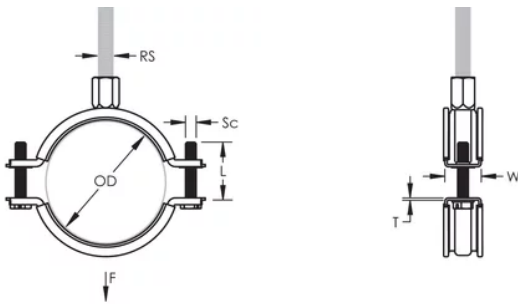

L'écrou de montage peut être fixé sur la tige fileté M8 ou M10, ce qui simplifie la manutention du matériel

La longueur des vis a été optimisée pour accommoder une plus large gamme de tuyaux, réduisant l'inventaire-

Article Number: 586015

Material: Steel; EPDM-SBR Rubber

Finish: Électrozingué

Color: Noir

Temperature: -50 à 110-°C

Outer Diameter: 118 – 128 mm

Rod Size: M8;M10

Width: 23-mm

Épaisseur: 2-mm

Screw Diameter: M6

Screw Length: 37-mm

Static Load: 3000 N

ADDITIONAL PRODUCT DETAILS

L'isolation est en caoutchouc-EPDM.

DIAGRAMS

AVERTISSEMENT