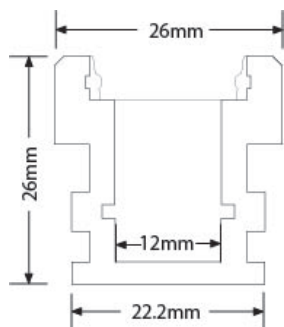

Description:

Profilé aluminium profond

Profilé en aluminium pour montage de rubans LED rigides ou flexibles. Offre un large choix d'options de montage encastré, en surface ou en angle. Convient pour les éclairages de meubles, marches d'escalier, corniches, étagères, comptoirs, etc.

Code	Finition (couleur)
EN-CH1051	Aluminium
EN-CH1052	Aluminium

Schéma

Courbe polaire

Couleur

Feature & Benefits

- Profilé en aluminium pour le montage de rubans LED flexibles ou rigides jusqu' à 10,8 mm de largeur
- Longueurs standard de 1m et 2m - ajouter le suffixe 1 pour 1m ou 2 pour 2m
- Disponible avec diffuseur transparent ou dépoli (vendu séparément)
- Avec ou sans embouts d'entrée de câble (vendu séparément)
- Finition aluminium - Finition aluminium anodisé pour EN-CH102 et EN-CH103
- Les bandes LEDline et LEDline Pro sont équipées d'un support adhésif pour assurer la fixation dans le profilé