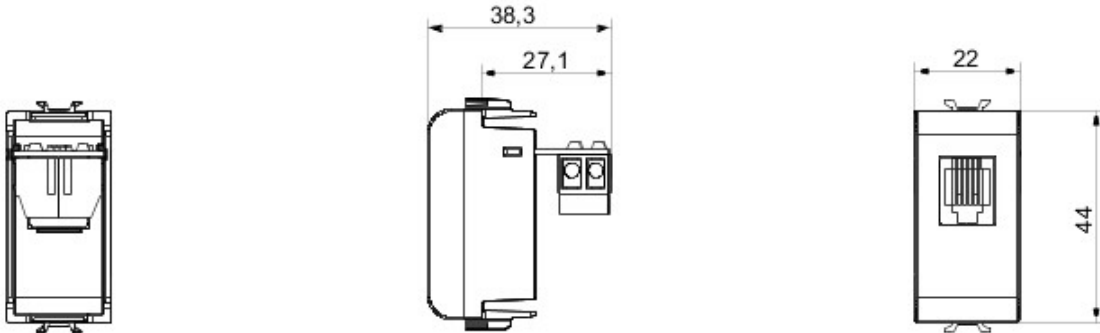

Vaste gamme d'interrupteurs, prises de courant (conformes aux normes nationales et internationales), prises de données, dispositifs pour la gestion du chauffage et du confort, signalisation d'alarmes techniques, éclairage de secours. Les modules Chorus sont proposés dans quatre coloris, blanc brillant, noir satiné, titane vernis et ivoire brillant et dans différentes modularités, 1/2, 1, 2 et 3 modules. Grâce aux supports destinés aux boîtes rectangulaires, carrées et rondes, vous pouvez créer des combinaisons infinies à partir de la gamme de plaques Chorus.

Catégorie	Prise téléphonique	Description	RJ11
Couleur	Noir	Connexion	Bornes à vis
N. de modules Chorus	1	Electrocod	3720

DIMENSIONS

NORMES ET HOMOLOGATIONS

GEWISS S.A.S. 1, Rue du Rio Salado 91940
Les Ulis Cedex
Tel : +33 1 64 86 80 80